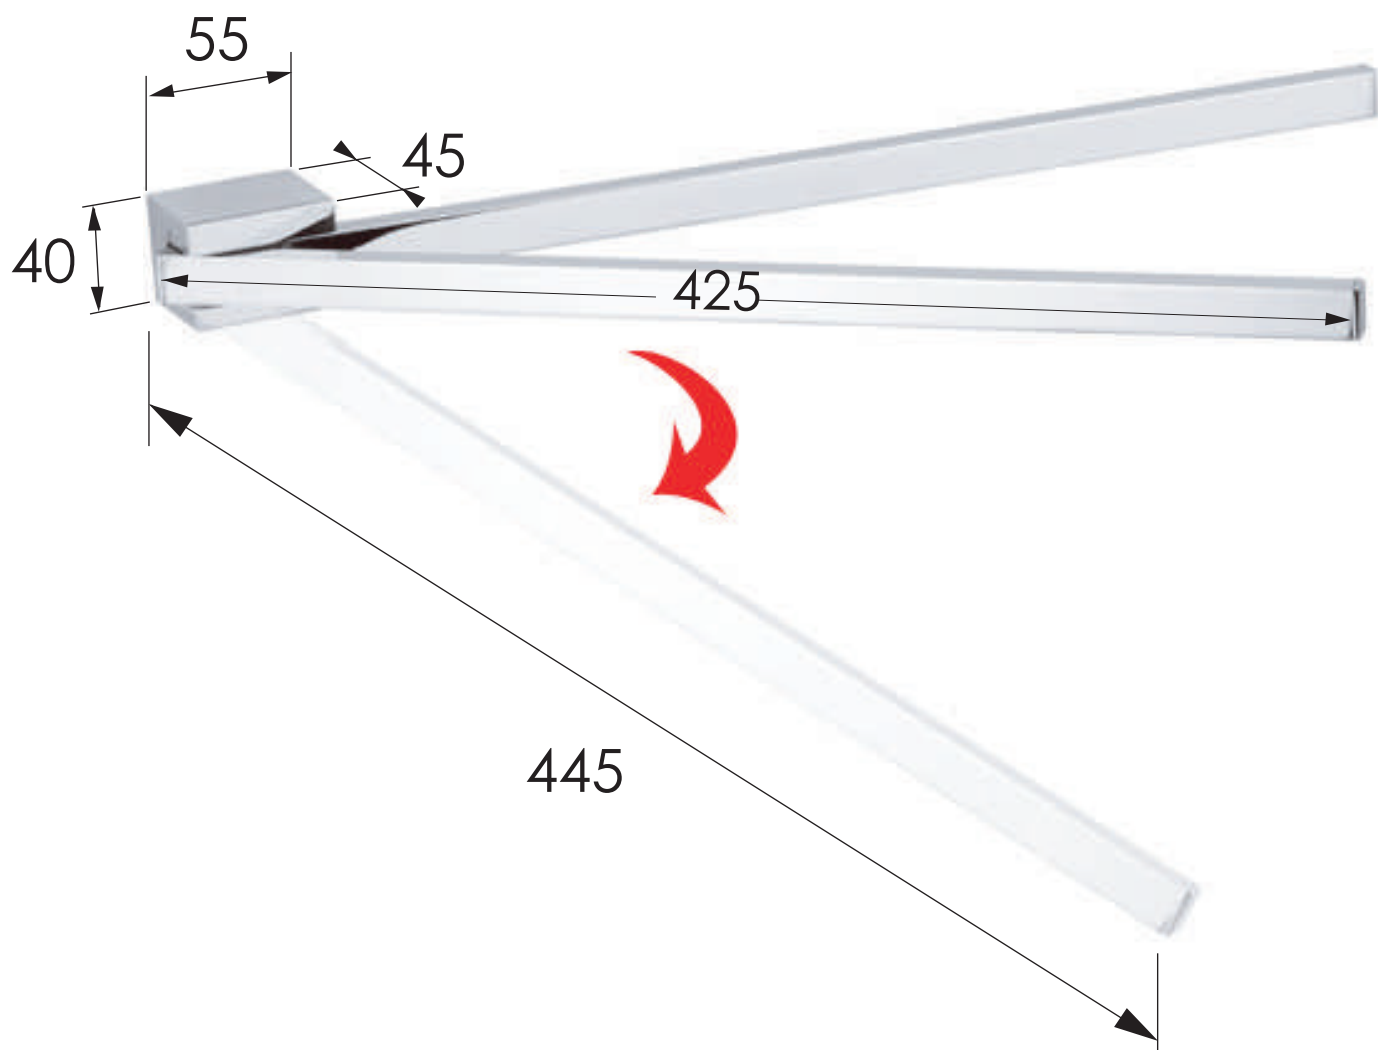

REMER
RUBINETTERIE

SERIE
SERIES

FLAT

CODICE
CODE

FT36CR

IMMAGINE - IMAGE

DESCRIZIONE - DESCRIPTION

Portasciugamano a due barre girevoli in ottone cromato cm 45.

C.p. brass towel holder with 2 movable-bars cm 45.

SCHEDA TECNICA - TECHNICAL FEATURES

REMER Rubinetterie S.p.A.

Via Leonardo Da Vinci, 83 - 20062 Cassano d'Adda (MI) - Italy - Tel. +39 0363 364211 - info@remer.eu - www.remer.eu