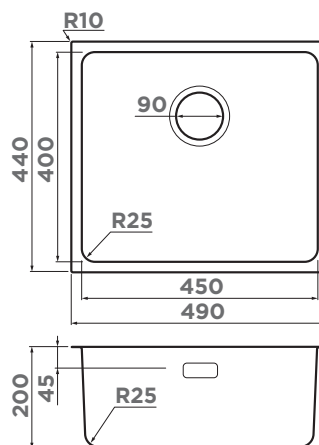

ДЕКОРАТИВНЫЙ ЭЛЕМЕНТ

ОСОБЕННОСТИ

Материал: японская высококачественная нержавеющая сталь. **PVD покрытие** используется в мойках с цветами LG, GM, AB.
Толщина, мм: 0,8
Метод производства: цельнотянутое

Шумоподавляющее покрытие состоит из двух компонентов: резиновой накладки на дне и специального противозумного состава.

ВЫРЕЗ ПОД МОЙКУ

Радиус угла мойки, мм: 25
Размер выреза под мойку, мм: 450x400
Угловой радиус врезки, мм: 25
Размер монтажной тумбы, см: 60

ГАРАНТИЯ

15 лет

КОМПЛЕКТАЦИЯ

Крепления для всех типов монтажа, донный клапан, сифон

  001. нержавеющая сталь TADZAVA 49-U/I-IN 4993074	 008. вороненая сталь TADZAVA 49-U/I-GM 4993076	 012. латунь TADZAVA 49-U/I-AB 4993075	 004. светлое золото TADZAVA 49-U/I-LG 4993263

НОВЫЙ ЦВЕТ