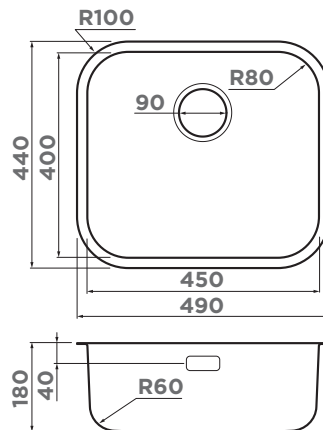

OMI 49-U/I

ДЕКОРАТИВНЫЙ ЭЛЕМЕНТ

ОСОБЕННОСТИ

Материал: японская высококачественная нержавеющая сталь. **PVD покрытие** используется в мойках с цветами LG, GM, AB.

Толщина, мм: 0,8

Метод производства: цельнотянутое

Шумоподавляющее покрытие состоит из двух компонентов: резиновой накладки на дне и специального противозвонного состава.

ВЫРЕЗ ПОД МОЙКУ

Радиус угла мойки, мм: 80

Размер выреза под мойку, мм: 450x400

Угловой радиус врезки, мм: 80

Размер монтажной тумбы, см: 60

ГАРАНТИЯ

15 лет

КОМПЛЕКТАЦИЯ

Крепления для всех типов монтажа, донный клапан, сифон

НОВЫЙ ЦВЕТ