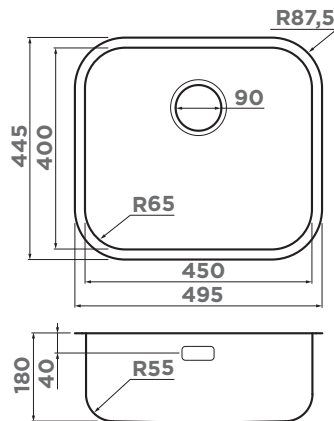

OMI 49-U/I-IN

Смотрите видео
про OMI 44 Quadro,
OMI 49, OMI 54

ОСОБЕННОСТИ

Материал: японская высококачественная нержавеющая сталь

Толщина, мм: 0,8

Метод производства: цельнотянутое

Шумоподавляющее покрытие состоит из двух компонентов: резиновой накладки на дне и специального противозвонного состава.

ВЫРЕЗ ПОД МОЙКУ

Радиус угла мойки, мм: 65

Размер выреза под мойку, мм: 450x400

Угловой радиус врезки, мм: 65

Размер монтажной тумбы, см: 60

ГАРАНТИЯ

15 лет

КОМПЛЕКТАЦИЯ

Размер выреза под мойку, мм: 450x400

Угловой радиус врезки, мм: 80

Размер монтажной тумбы, см: 60

ГАРАНТИЯ

15 лет

КОМПЛЕКТАЦИЯ

Крепления для всех типов монтажа, донный клапан, сифон

008. вороненая сталь
OMI 49-U/I-GM
4993073

ВЫРЕЗ ПОД МОЙКУ

Радиус угла мойки, мм: 25
Размер выреза под мойку, мм: 450x400
Угловой радиус врезки, мм: 25
Размер монтажной тумбы, см: 60

ГАРАНТИЯ

15 лет

КОМПЛЕКТАЦИЯ

Крепления для всех типов монтажа, донный клапан, сифон