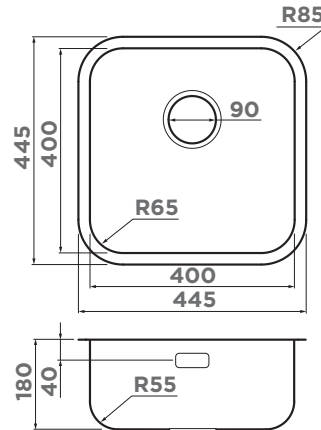

# ОМИ 44-U/I Quadro

Смотрите видео про ОМИ 44 Quadro, ОМИ 49, ОМИ 54

45  
50  
CM

Монтаж под  
столешницу

## ВЫРЕЗ ПОД МОЙКУ

**Радиус угла мойки, мм:** 65  
**Размер выреза под мойку, мм:** 400x400  
**Угловой радиус врезки, мм:** 65  
**Размер монтажной тумбы, см:** 50/45