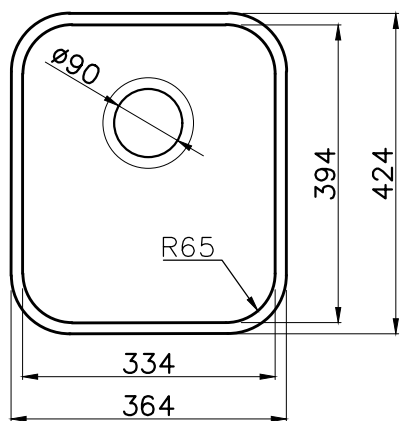

Врезной монтаж мойки (I)

Подстольный монтаж мойки (U)

| Условные обозначения | |
|---|--------------|
|  | Линия выреза |

* При подстольном монтаже мойки, уточняйте размеры аксессуаров (коландер, разделочная доска)

* Точные размеры мойки необходимо измерять непосредственно на устанавливаемом оборудовании

OMI 36-U/I (IN)

BASE
40

OMI 36-U/I IN 4993485