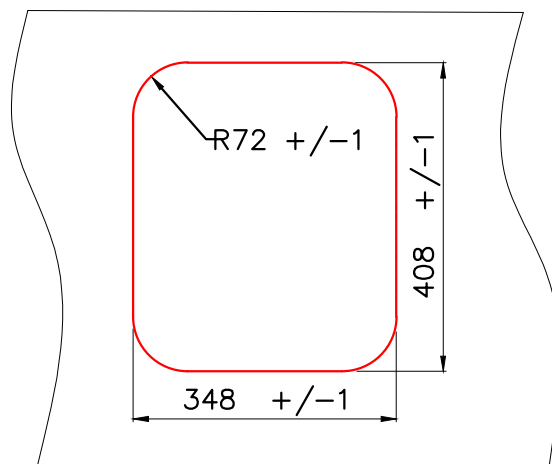

Врезной монтаж мойки (I)

Подстольный монтаж мойки (U)

| Условные обозначения | |
|---|--------------|
|  | Линия выреза |

* При подстольном монтаже мойки, уточняйте размеры аксессуаров (коландер, разделочная доска)

* Точные размеры мойки необходимо измерять непосредственно на устанавливаемом оборудовании

OMI 36-U/I (IN)

BASE
40

OMI 36-U/I IN 4993485