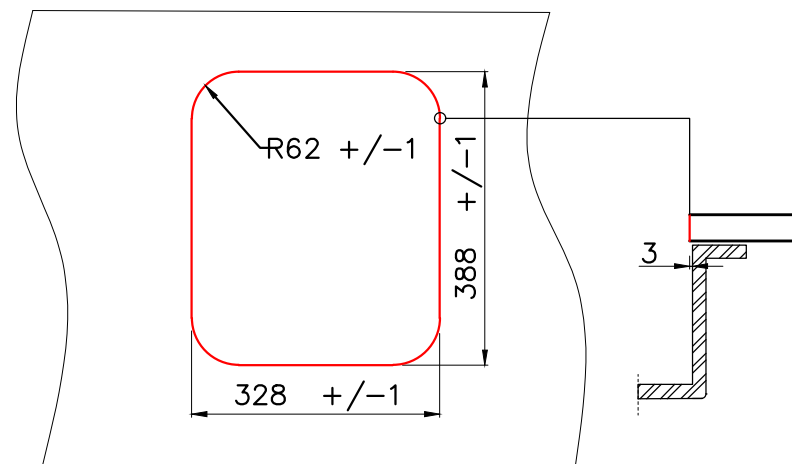

Врезной монтаж мойки (I)

Подстольный монтаж мойки (U)

| Условные обозначения | |
|---|--------------|
|  | Линия выреза |

* При подстольном монтаже мойки, уточняйте размеры аксессуаров (коландер, разделочная доска)

* Точные размеры мойки необходимо измерять непосредственно на устанавливаемом оборудовании

OMI 36-U/I (IN)

BASE
40

OMI 36-U/I IN 4993485