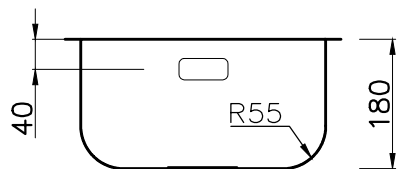

Врезной монтаж мойки (I)

Подстольный монтаж мойки (U)

| Условные обозначения | |
|---|--------------|
|  | Линия выреза |

* При подстольном монтаже мойки, уточняйте размеры аксессуаров (коландер, разделочная доска)

* Точные размеры мойки необходимо измерять непосредственно на устанавливаемом оборудовании

OMI 36-U/I (IN)

BASE
40

OMI 36-U/I IN 4993485