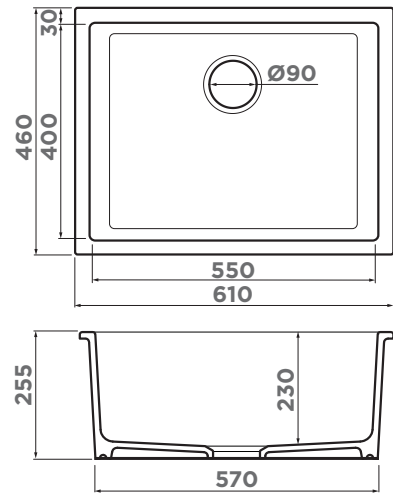

ОКИНОШИМА 61-U/I

НОВАЯ МОДЕЛЬ BASE 80 NATCERAMIC

ОСОБЕННОСТИ

Материал: NATCERAMIC
Метод производства: литье

ВЫРЕЗ ПОД МОЙКУ

Угловой радиус врезки, мм: 15
Размер монтажной тумбы, см: 80

ГАРАНТИЯ

20 лет