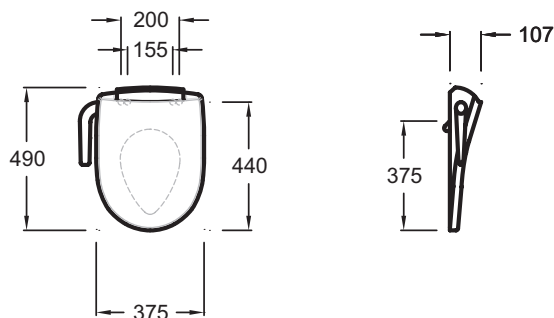

97301

Коллекция: ODEON UP

Отделки\*:

00 - Белый

Общие характеристики:

### Технические характеристики

- Размеры (см): х см
- Не требует подключения к электросети
- Вес: 2 кг

### Связанные продукты

- E1080: Подвесной унитаз 54 x 36 см
- E4764: Подвесной унитаз 54 x 36,5 см

### Общая информация

Спецификация продукта: Крышка-биде (управление рычажком). 97301. Коллекция: ODEON UP. Размеры (см): х см. Вес: 2 кг. Не требует подключения к электросети.