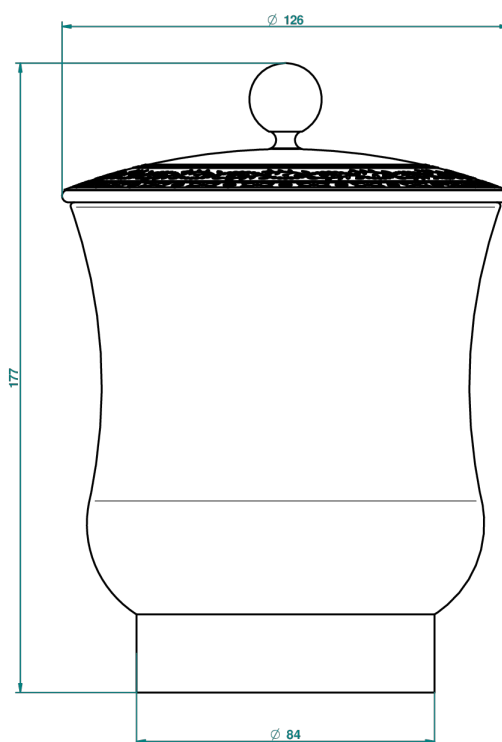

MARQUISE ЧЕРНЫЙ С ЗОЛОТЫМ ДЕКОРОМ

A7F-4621

Банка средняя из древесно-волокнутого материала средней плотности лакированная металлизированная с фарфоровой крышкой

27675

12/02/2008

ХАРАКТЕРИСТИКИ

- Marquise чёрный с золотым декором
- Банка средняя из древесно-волокнутого материала средней плотности лакированная металлизированная с фарфоровой крышкой