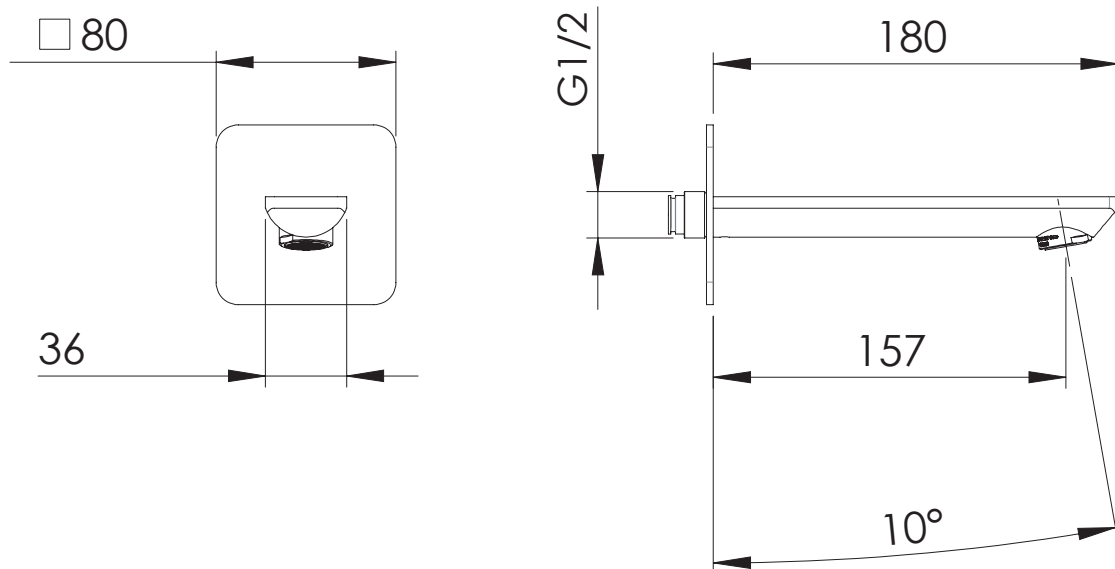

SCHEDA TECNICA - TECHNICAL FEATURES

CARATTERISTICHE - FEATURES

Disponibile in Finitura
Available in Finishing

Perfect Tune
Perfect Tune

FINITURE - FINISHING

NO
Nero Opaco
Matt Black

NP
Nichel Spazzolato
Brushed Nickel

DO
Oro Lucido
Shiny Gold

CR
Cromo
Chrome

BO
Bianco Opaco
Matt White

NPO
Nichel Spazzolato Opaco
Matt Brushed Nickel

BG
Oro Spazzolato
Brushed Gold

CFP
Cromo Nero Spazzolato
Brushed Black Chrome

COMPONENTI - COMPONENTS

Aeratore 83A
Aerator 83A

REMER Rubinetterie S.p.A.

Via Leonardo Da Vinci, 83 - 20062 Cassano d'Adda (MI) - Italy - Tel. +39 0363 364211 - info@remer.eu - www.remer.eu