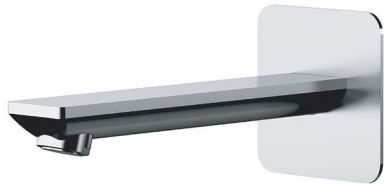

# BOCCHIE A PARETE WALL SPOUTS 91EY

CODICE  
CODE

## DESCRIZIONE - DESCRIPTION

Bocca incasso per miscelatore vasca/doccia serie Energy, 18 cm.

Built-in spout for bath/shower, Energy series, mixer cm 18.