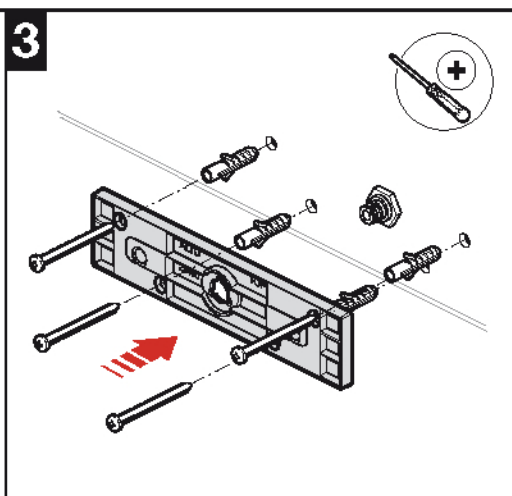

ARMANI / **Roca**

A5A1876..0

		
		
		
		
<p style="text-align: right;">x4</p>	<p style="text-align: right;">x4</p>	<p style="text-align: right;">x2</p>

1

①

②

24

10 min

$\varnothing 1/2''$

-1 +1

! (Warning triangle)

Plant care icons: watering, pruning, and a crossed-out icon.

 P	P bar		 
 T	°C		
 Q (3 bar)	l/min	 18	