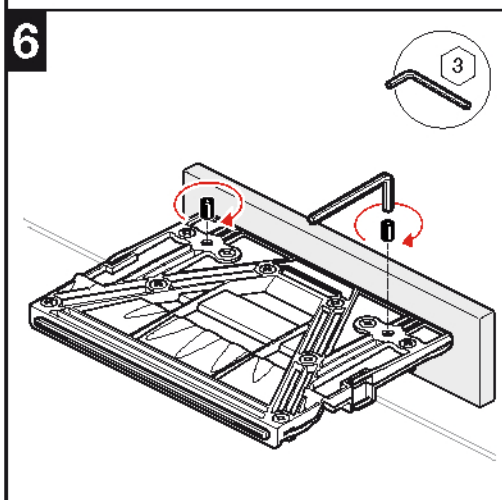

ARMANI / **Roca**

A5A1876..0

		
		
		
		
<p style="text-align: right;">x4</p>	<p style="text-align: right;">x4</p>	<p style="text-align: right;">x2</p>

1

①

②

24

10 min

$\varnothing 1/2''$

-1 +1

! (Warning triangle)

Plant care icons: watering, pruning, and a crossed-out icon.

 P	P bar		 
 T	°C		
 Q (3 bar)	l/min	 18	