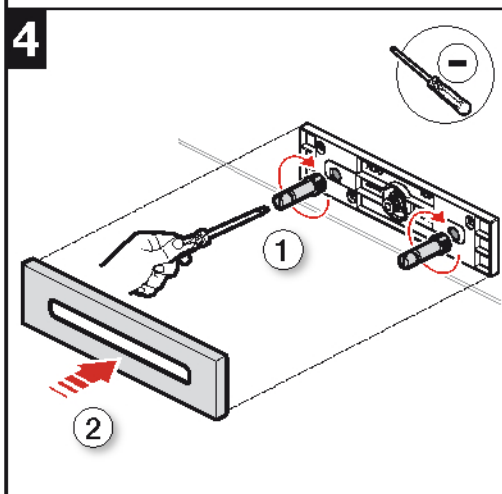

ARMANI / **Roca**

A5A1876..0

		
		
		
		
<p style="text-align: right;">x4</p>	<p style="text-align: right;">x4</p>	<p style="text-align: right;">x2</p>

1

①

②

24

10 min

$\varnothing 1/2''$

-1 +1

! (Warning triangle)

Plant care icons: watering, pruning, and a crossed-out icon.

 P	P bar		 
 T	°C		
 Q (3 bar)	l/min	 18	