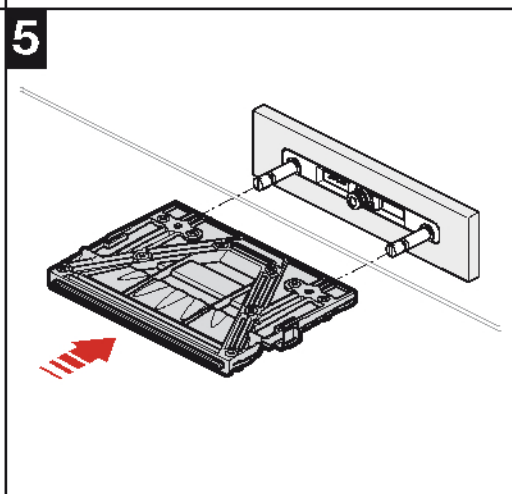

ARMANI / **Roca**

A5A1876..0

		
		
		
		
<p style="text-align: right;">x4</p>	<p style="text-align: right;">x4</p>	<p style="text-align: right;">x2</p>

1

①

②

24

10 min

$\varnothing 1/2''$

-1 +1

! (Warning triangle)

Plant care icons: watering, pruning, and a crossed-out icon.

 P	P bar		 
 T	°C		
 Q (3 bar)	l/min	 18	