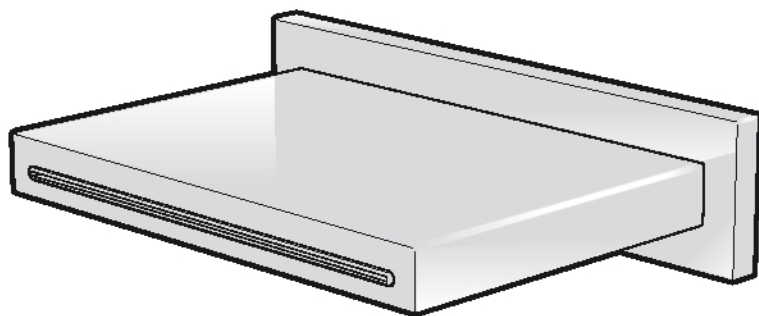

ARMANI / **Roca**

A5A1876..0

		
		
		
		
<p style="text-align: right;">x4</p>	<p style="text-align: right;">x4</p>	<p style="text-align: right;">x2</p>

1

①

②

24

10 min

$\varnothing 1/2''$

-1 +1

! (Warning triangle)

Plant care icons: watering, pruning, and a crossed-out icon.

 P	P bar		 
 T	°C		
 Q (3 bar)	l/min	 18	