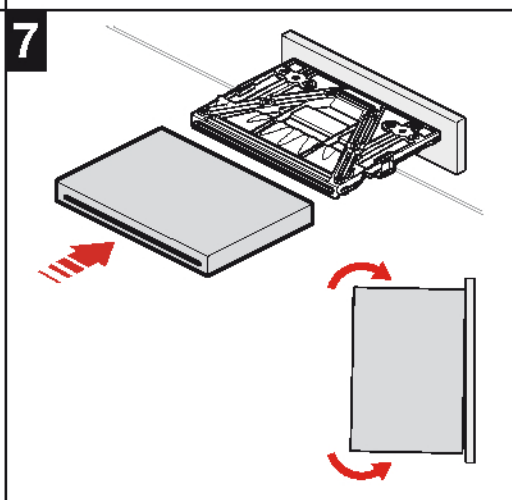

ARMANI / **Roca**

A5A1876..0

		
		
		
		
<p style="text-align: right;">x4</p>	<p style="text-align: right;">x4</p>	<p style="text-align: right;">x2</p>

1

①

②

24

10 min

$\varnothing 1/2''$

-1 +1

! (Warning triangle)

Plant care icons: watering, pruning, and a crossed-out icon.

 P	P bar		 
 T	°C		
 Q (3 bar)	l/min	 18	