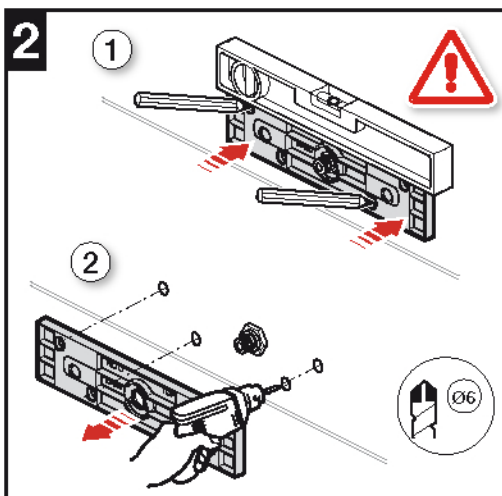

ARMANI / **Roca**

A5A1876..0

		
		
		
		
<p style="text-align: right;">x4</p>	<p style="text-align: right;">x4</p>	<p style="text-align: right;">x2</p>

1

①

②

24

10 min

$\varnothing 1/2''$

-1 +1

! (Warning triangle)

Plant care icons: watering, pruning, and a crossed-out icon.

 P	P bar		 
 T	°C		
 Q (3 bar)	l/min	 18	