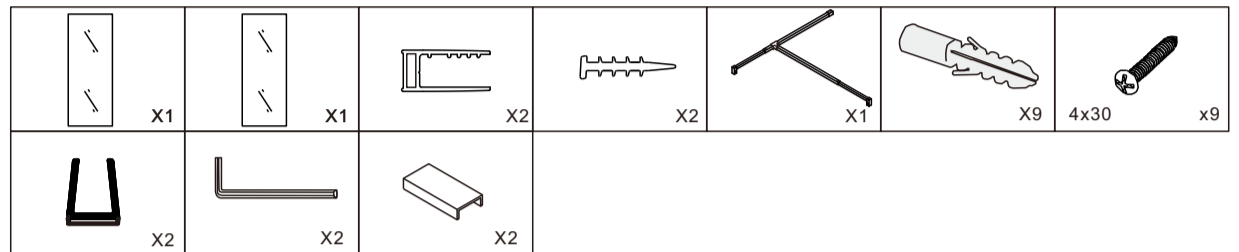

## НЕОБХОДИМЫЕ ИНСТРУМЕНТЫ

## СПИСОК ДЕТАЛЕЙ

○ Душевые углы, шторы, двери, перегородки АВВЕР производятся из закалённого стекла