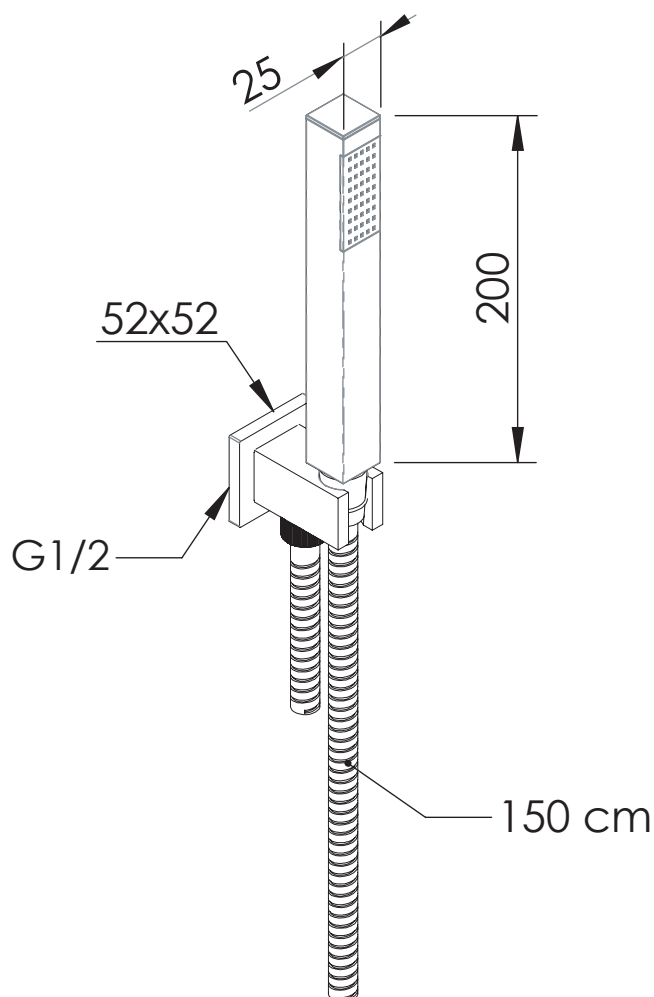

## KIT DOCCIA SHOWER SET 337Q317SS

CODICE  
CODE

### DESCRIZIONE - DESCRIPTION

Set doccia "SQ" composto da: presa acqua con supporto lusso in ottone cromato, doccia in ottone cromato e flessibile 150 cm.

Shower set "SQ" including: c.p. water punch and shower holder in brass, c.p. brass handshower and 150 cm flexible hose.