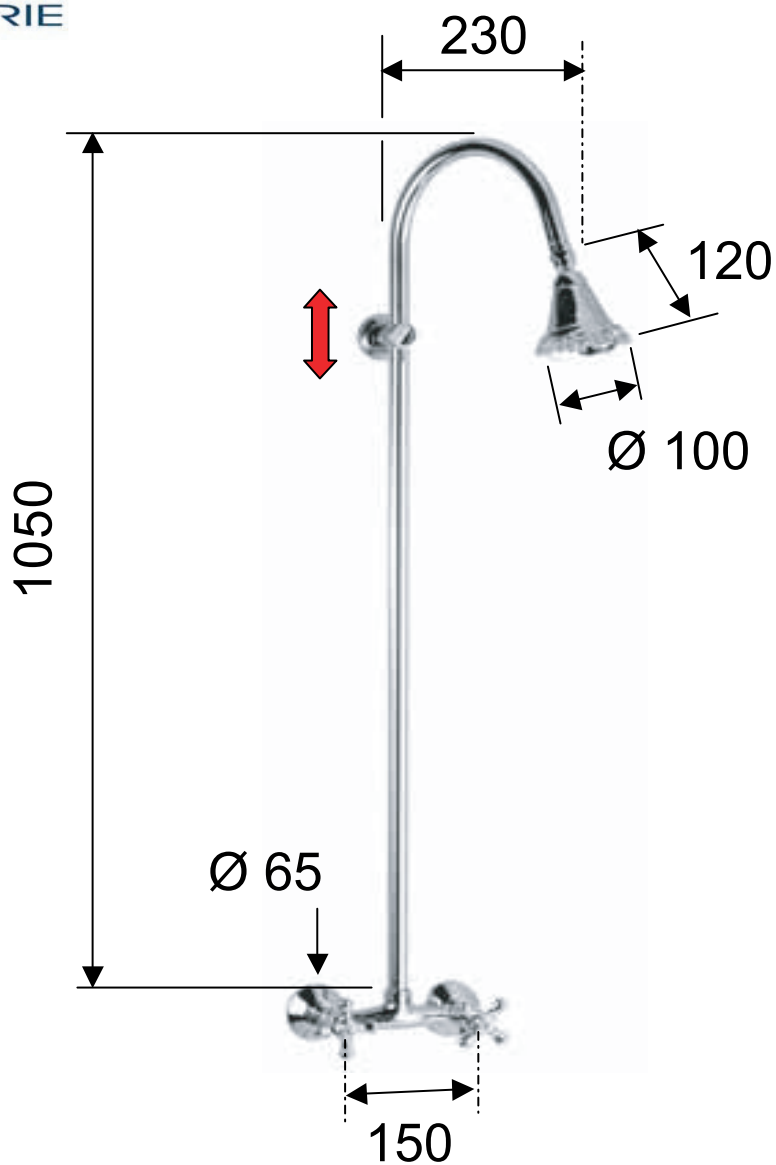

ART. COD.

36 LI

MATERIALI / MATERIALS

OTTONE CROMATO / CHROME PLATED BRASS

CROMATURA / CHROME PLATING

UNI EN 248

Via Leonardo da Vinci 83 - 20062 Cassano d'Adda (MI) Italy - Tel. +39-0363 364211

info@remer.eu www.remer.eu