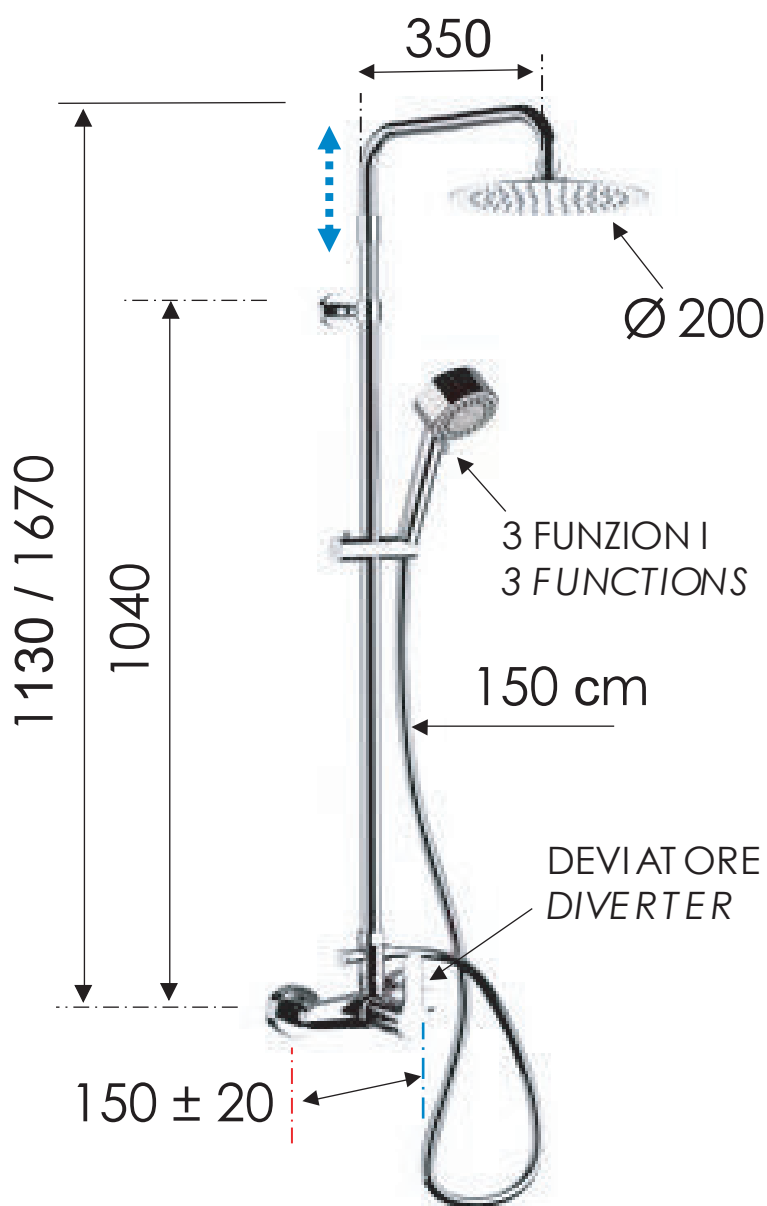

REMER

RUBINETTERIE

SCHEDA TECNICA

TECHNICAL FEATURES

ART. COD.

W37AUFM20

MATERIALI / MATERIALS

OTTONE CROMATO / CHROME PLATED BRASS

ACCIAIO INOX / STAINLESS STEEL - ABS

CROMATURA / CHROME PLATING

UNI EN 248

Via Leonardo da Vinci 83 - 20062 Cassano d'Adda (MI) Italy - Tel. +39-0363 364211

info@remer.eu

www.remer.eu