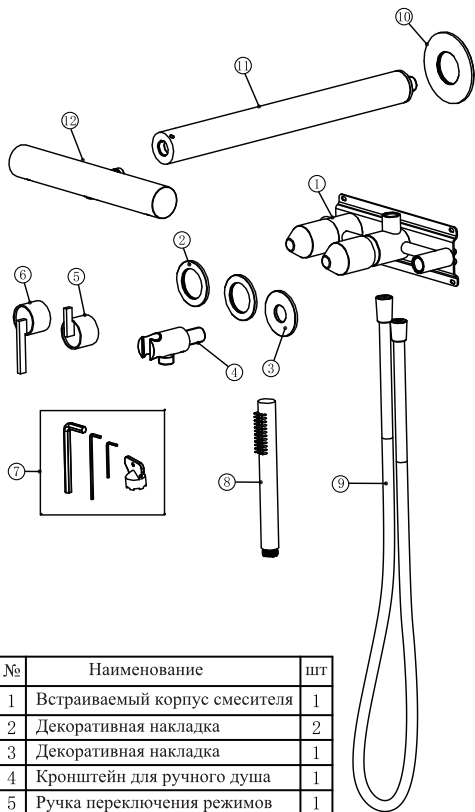

abber

ЕДИНЫЙ ДОКУМЕНТ ИЗДЕЛИЯ

**Душевая система ABBER Perfekte 316
AF8A18 скрытого монтажа без излива**

- Технический паспорт
- Инструкция по монтажу и эксплуатации
- Гарантийный талон

а в б б а е в б а в б а е в б

Внимательно прочитайте перед установкой.

№	Наименование	шт
1	Встраиваемый корпус смесителя	1
2	Декоративная накладка	2
3	Декоративная накладка	1
4	Кронштейн для ручного душа	1
5	Ручка переключения режимов	1
6	Ручка регулирования воды	1
7	Набор инструментов	1
8	Лейка ручного душа	1
9	Душевой шланг	1
10	Декоративная накладка	1
11	Кронштейн для верхнего душа	1
12	Верхний душ	1

2. Просверлите монтажное отверстие согласно следующим размерам: 270мм X 170мм X 65/80мм

3. Перед установкой промойте трубы, чтобы убедиться в отсутствии загрязнений внутри. Установите корпус в монтажное отверстие и подключите к смесителю трубы подачи воды. После этого включите подачу воды и проверьте все соединения на предмет протечек.