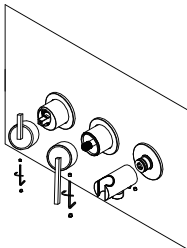

Внимательно прочитайте перед установкой.

№	Наименование	шт
1	Встраиваемый корпус смесителя	1
2	Декоративная накладка	2
3	Декоративная накладка	1
4	Кронштейн для ручного душа	1
5	Ручка переключения режимов	1
6	Ручка регулирования воды	1
7	Набор инструментов	1
8	Лейка ручного душа	1
9	Душевой шланг	1
10	Декоративная накладка	1
11	Кронштейн для верхнего душа	1
12	Верхний душ	1

2. Просверлите монтажное отверстие согласно следующим размерам: 270мм X 170мм X 65/80мм

3. Перед установкой промойте трубы, чтобы убедиться в отсутствии загрязнений внутри. Установите корпус в монтажное отверстие и подключите к смесителю трубы подачи воды. После этого включите подачу воды и проверьте все соединения на предмет протечек.

4. Завершите финальную отделку стены и убедитесь в том что трубы подачи воды не забиты строительным мусором.

5. Снимите защитные крышки.

6. Установите кронштейн и декоративную накладку ручного душа, используя ФУМ-ленту.

7. Установите ручку регулирования горячей холодной воды слева и вращающуюся ручку регулирования справа.

9. Наденьте декоративную накладку на стойку верхнего душа, как показано на схеме.

8. Присоедините шланг и лейку ручного душа.