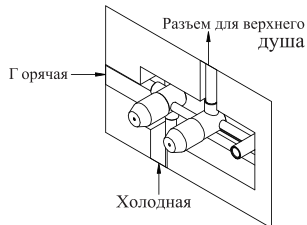

Внимательно прочитайте перед установкой.

№	Наименование	шт
1	Встраиваемый корпус смесителя	1
2	Декоративная накладка	2
3	Декоративная накладка	1
4	Кронштейн для ручного душа	1
5	Ручка переключения режимов	1
6	Ручка регулирования воды	1
7	Набор инструментов	1
8	Лейка ручного душа	1
9	Душевой шланг	1
10	Декоративная накладка	1
11	Кронштейн для верхнего душа	1
12	Верхний душ	1

2. Просверлите монтажное отверстие согласно следующим размерам: 270мм X 170мм X 65/80мм

3. Перед установкой промойте трубы, чтобы убедиться в отсутствии загрязнений внутри. Установите корпус в монтажное отверстие и подключите к смесителю трубы подачи воды. После этого включите подачу воды и проверьте все соединения на предмет протечек.