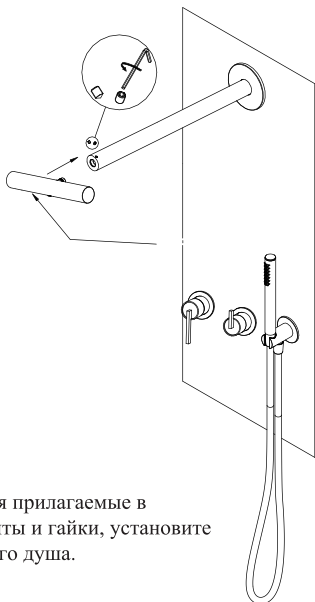

2. Просверлите монтажное отверстие согласно следующим размерам: 270мм X 170мм X 65/80мм

3. Перед установкой промойте трубы, чтобы убедиться в отсутствии загрязнений внутри. Установите корпус в монтажное отверстие и подключите к смесителю трубы подачи воды. После этого включите подачу воды и проверьте все соединения на предмет протечек.

4. Завершите финальную отделку стены и убедитесь в том что трубы подачи воды не забиты строительным мусором.

5. Снимите защитные крышки.

6. Установите кронштейн и декоративную накладку ручного душа, используя ФУМ-ленту.

7. Установите ручку регулирования горячей холодной воды слева и вращающуюся ручку регулирования справа.

9. Наденьте декоративную накладку на стойку верхнего душа, как показано на схеме.

8. Присоедините шланг и лейку ручного душа.

10. Используя инструменты и ФУМ-ленту, установите стойку верхнего душа.

11. Используя прилагаемые в комплект болты и гайки, установите лейку верхнего душа.

12. Установка завершена.

Гарантия, обслуживание и уход