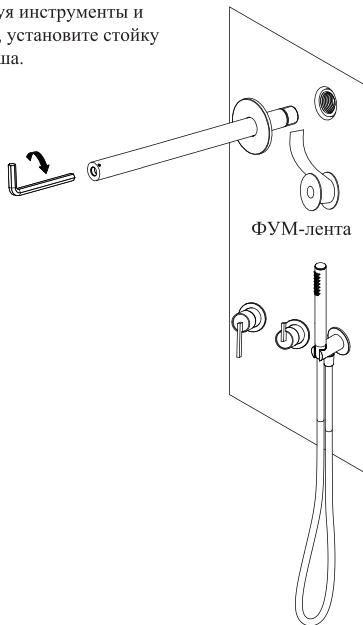

2. Просверлите монтажное отверстие согласно следующим размерам: 270мм X 170мм X 65/80мм

3. Перед установкой промойте трубы, чтобы убедиться в отсутствии загрязнений внутри. Установите корпус в монтажное отверстие и подключите к смесителю трубы подачи воды. После этого включите подачу воды и проверьте все соединения на предмет протечек.

4. Завершите финальную отделку стены и убедитесь в том что трубы подачи воды не забиты строительным мусором.

5. Снимите защитные крышки.

6. Установите кронштейн и декоративную накладку ручного душа, используя ФУМ-ленту.

7. Установите ручку регулирования горячей холодной воды слева и вращающуюся ручку регулирования справа.

9. Наденьте декоративную накладку на стойку верхнего душа, как показано на схеме.

8. Присоедините шланг и лейку ручного душа.

10. Используя инструменты и ФУМ-ленту, установите стойку верхнего душа.

11. Используя прилагаемые в комплект болты и гайки, установите лейку верхнего душа.

12. Установка завершена.

Гарантия, обслуживание и уход