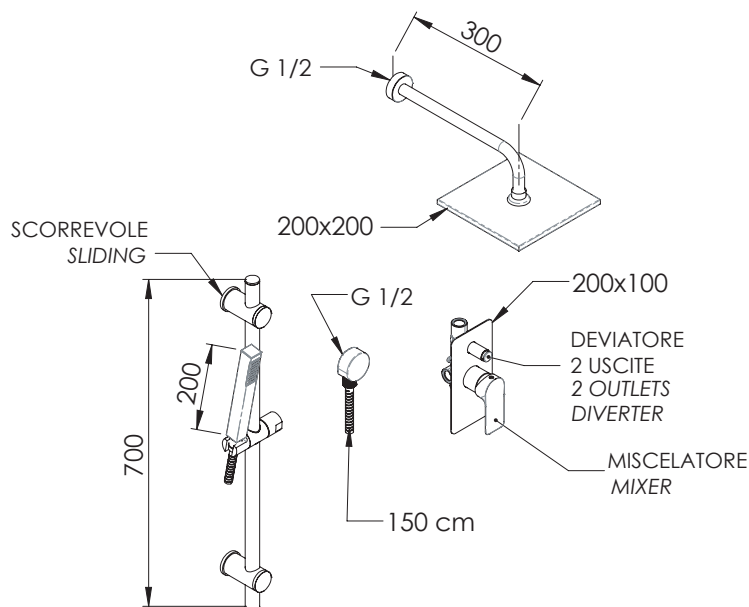

SCHEDA TECNICA - TECHNICAL FEATURES

CARATTERISTICHE - FEATURES

Disponibile in finitura
Available in Finish

Con Getti Anticalcare
With Antilimestone Jets

Getto Aerato Intenso
Intense Aerated Jet

2 Vie
2 Ways

Getto effetto pioggia ad ampia copertura
Wide coverage rain effect

Getto spray ampia copertura e getto intenso esterno a risparmio idrico
Wide coverage spray jet and intense water saving external jet

Flessibile Lungo 150 cm
Flexible Length 150 cm

Getto intenso a risparmio idrico
Intense water-saving jet

Getto Esterno
External Jet

COMPONENTI - COMPONENTS

Cartuccia R52
Cartridge R52

Deviatore DEVK9
Diverter DEVK9

FINITURE - FINISHING

NO
Nero Opaco
Matt Black

NP
Nichel Spazzolato
Brushed Nickel

DO
Oro Lucido
Shiny Gold

BO
Bianco Opaco
Matt White

NPO
Nichel Spazzolato Opaco
Matt Brushed Nickel

BG
Oro Spazzolato
Brushed Gold

CR
Cromo
Chrome

REMER Rubinetterie S.p.A.

Via Leonardo Da Vinci, 83 - 20062 Cassano d'Adda (MI) - Italy - Tel. +39 0363 364211 - info@remer.eu - www.remer.eu