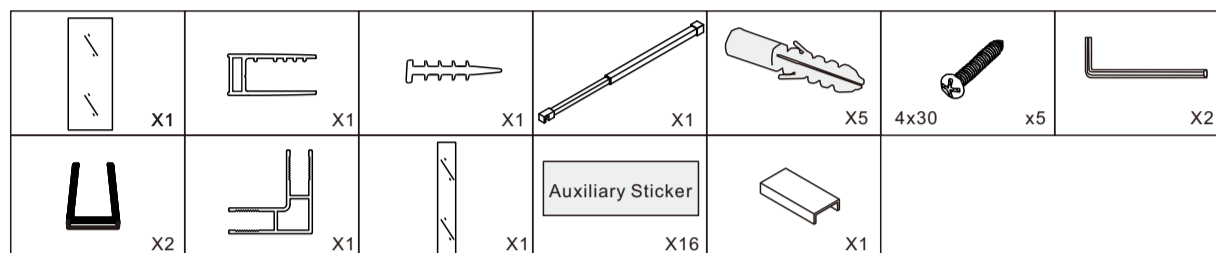

## НЕОБХОДИМЫЕ ИНСТРУМЕНТЫ

## СПИСОК ДЕТАЛЕЙ

○ Душевые углы, шторы, двери, перегородки ABBER производятся из закалённого стекла