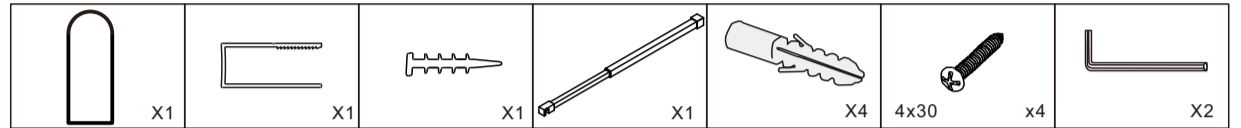

НЕОБХОДИМЫЕ ИНСТРУМЕНТЫ

СПИСОК ДЕТАЛЕЙ

○ Душевые углы, шторы, двери, перегородки ABBER производятся из закалённого стекла