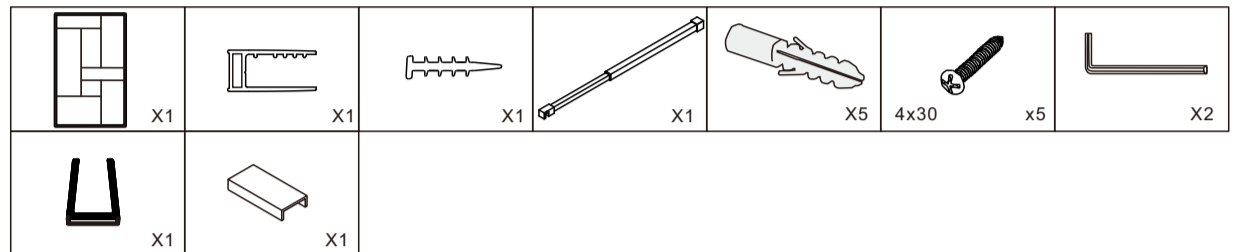

## НЕОБХОДИМЫЕ ИНСТРУМЕНТЫ

## СПИСОК ДЕТАЛЕЙ

○ Душевые углы, шторы, двери, перегородки ABBER производятся из закалённого стекла