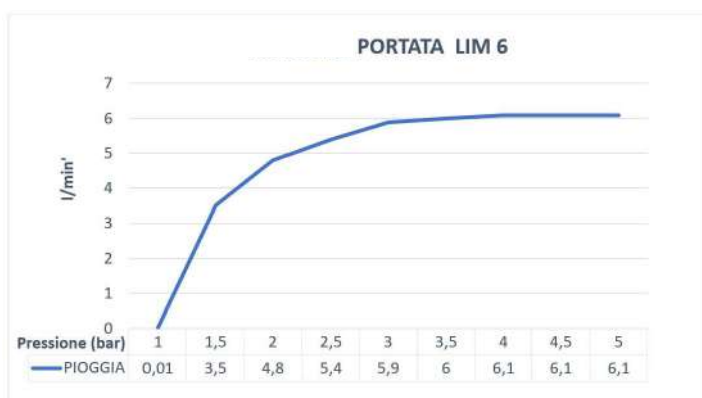

CARATTERISTICHE - FEATURES

Acciaio INOX
Stainless Steel

Autopulente
Self-Cleaning

Massaggio con getto vigoroso concentrato
Massage with vigorous concentrated jet