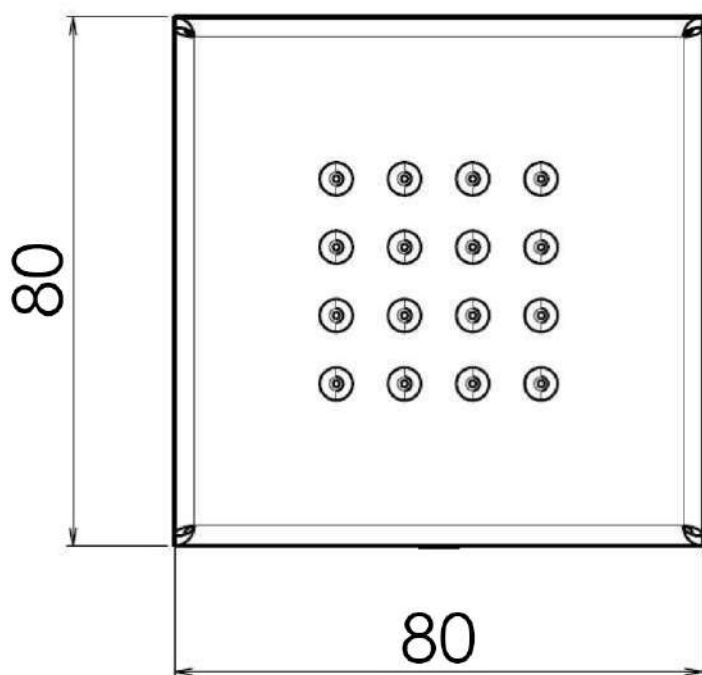

REMER
RUBINETTERIE

SERIE
SERIES

BODY JETS
GETTI A INCASSO
AUX34JETB

CODICE
CODE

IMMAGINE - IMAGE

DESCRIZIONE - DESCRIPTION

Body jet da incasso quadrato 8x8 cm, in acciaio INOX lucidato a specchio per sistema doccia, anticalcare.

Built-in squared body jet 8x8 cm, in stainless steel mirror polished for shower systems, antilimestone.

SCHEDA TECNICA - TECHNICAL FEATURES

CARATTERISTICHE - FEATURES

Acciaio INOX
Stainless Steel

Autopulente
Self-Cleaning