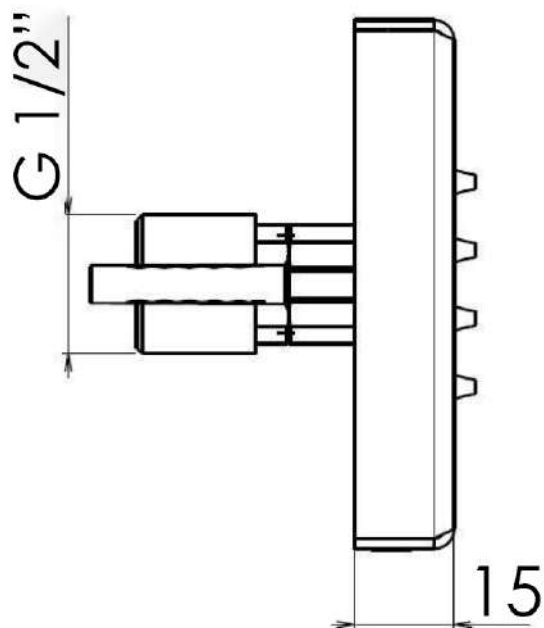

REMER
RUBINETTERIE

SERIE
SERIES

BODY JETS
GETTI A INCASSO
AUX34JETB

CODICE
CODE

IMMAGINE - IMAGE

DESCRIZIONE - DESCRIPTION

Body jet da incasso quadrato 8x8 cm, in acciaio INOX lucidato a specchio per sistema doccia, anticalcare.

Built-in squared body jet 8x8 cm, in stainless steel mirror polished for shower systems, antilimestone.

SCHEDA TECNICA - TECHNICAL FEATURES

CARATTERISTICHE - FEATURES

Acciaio INOX
Stainless Steel

Autopulente
Self-Cleaning