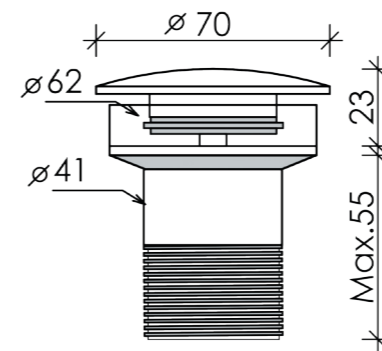

CN1807

850

Умывальник-моноблок

- 1 отверстие под смеситель

Аксессуары для раковин

CN2000

Аксессуары для раковин

Донный клапан