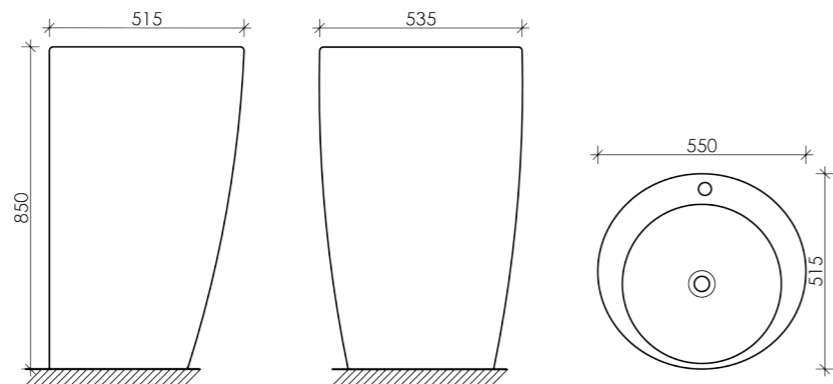

CN1807

850

Умывальник-моноблок

- 1 отверстие под смеситель

Аксессуары для раковин

CN2000

Аксессуары для раковин

Донный клапан