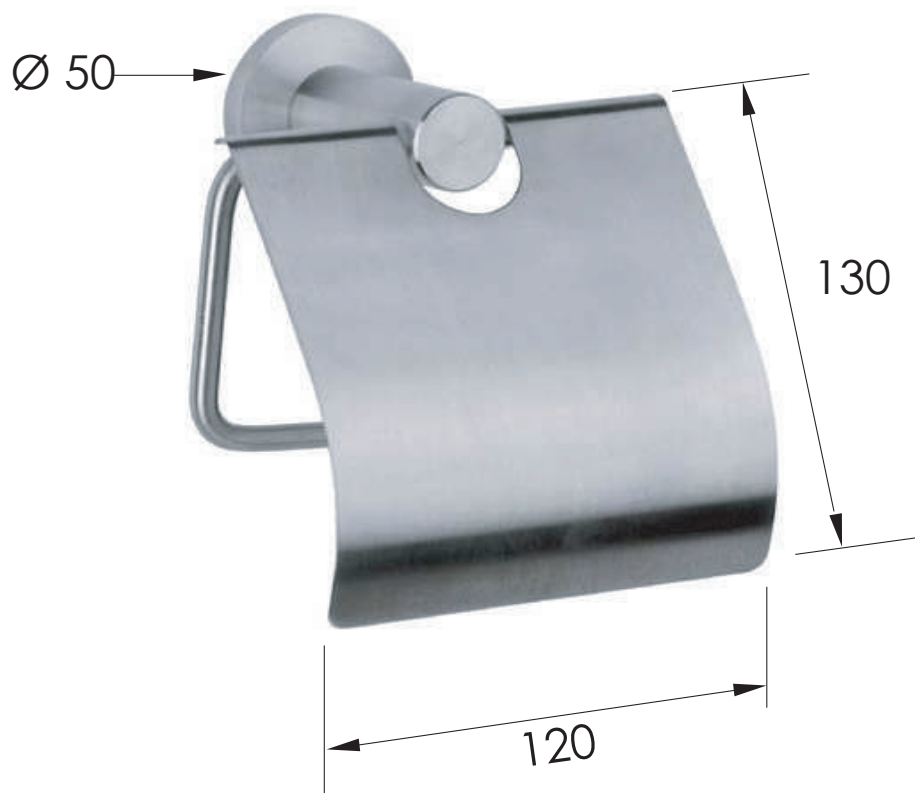

REMER

RUBINETTERIE

SERIE
SERIES

MINIMAL INOX

CODICE
CODE

MI60INOXCR

IMMAGINE - IMAGE

DESCRIZIONE - DESCRIPTION

Portarotolo in acciaio inox aisi 304 con coperchio.

Aisi 304 stainless steel toilet roll-holder with cover.

SCHEDA TECNICA - TECHNICAL FEATURES

CARATTERISTICHE - FEATURES

Acciaio INOX
Stainless Steel

REMER Rubinetterie S.p.A.