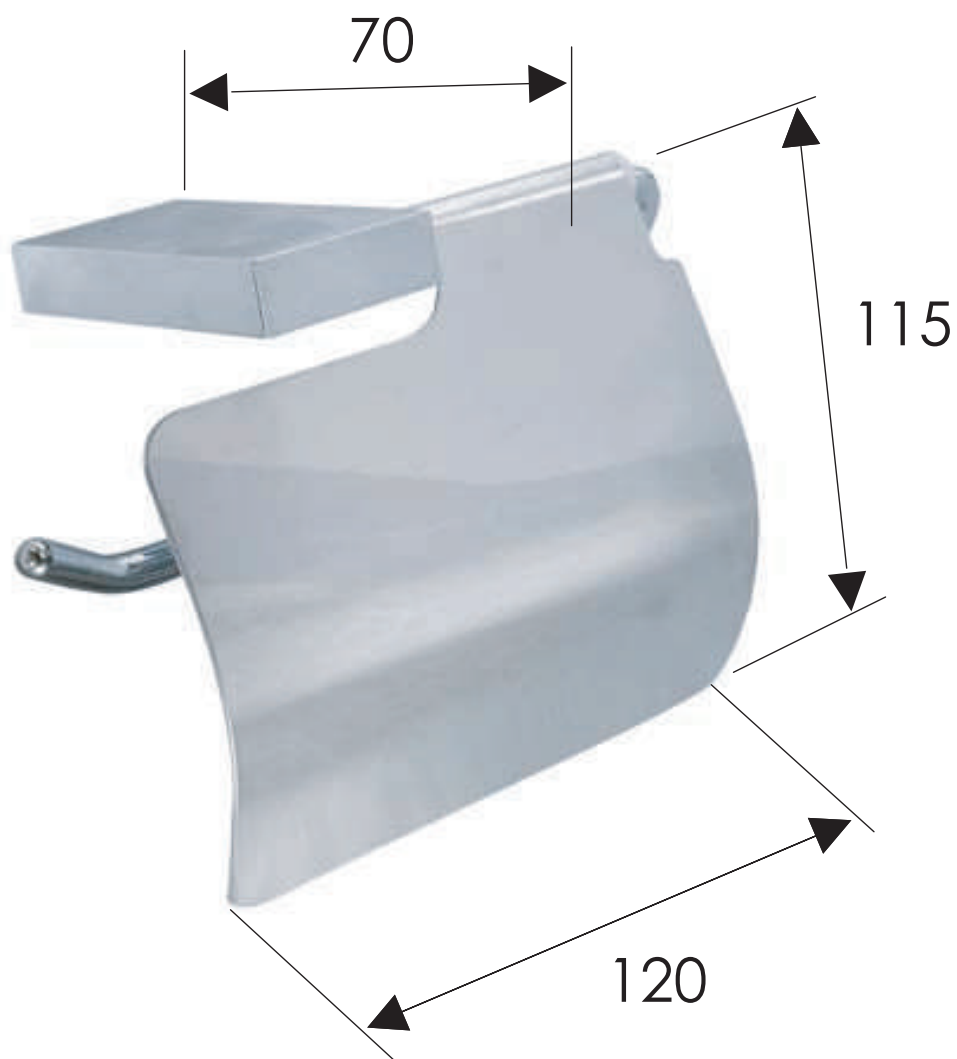

SCHEDA TECNICA - TECHNICAL FEATURES