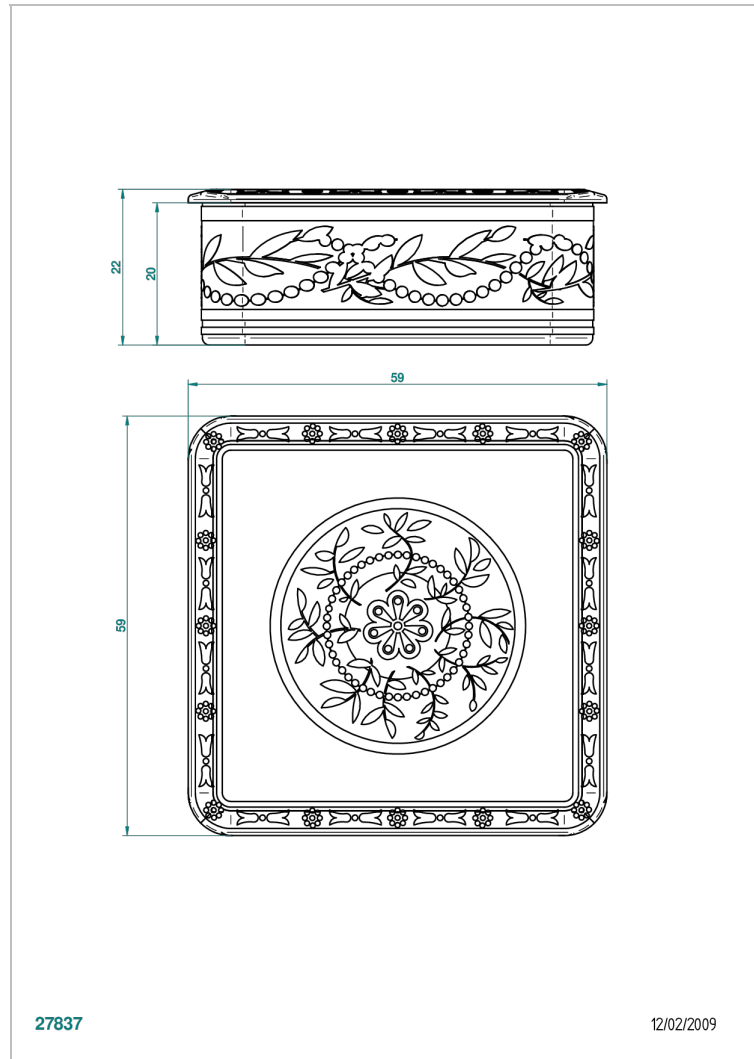

MARQUISE ЧЕРНЫЙ С ЗОЛОТЫМ ДЕКОРОМ

A7F-4617

Фарфоровая квадратная пилюльница 55 x 55 мм

THG[®]
PARIS

27837

12/02/2009

ХАРАКТЕРИСТИКИ

- Marquise чёрный с золотым декором
- Фарфоровая квадратная пилюльница 55 x 55 мм

ДОСТУПНЫЕ ВАРИАНТЫ ПОКРЫТИЙ

Black ceram - D30
Blush PVD - H62
Graphite PVD - H64
Lacquered matt bronze - D05
Matt Umber PVD - H67
Matt blush PVD - H60

Matt graphite PVD - H65
Umber PVD - H66
Бронза - D01
Золото - F01
Матовое золото - F07
Матовое светлое золото - F31