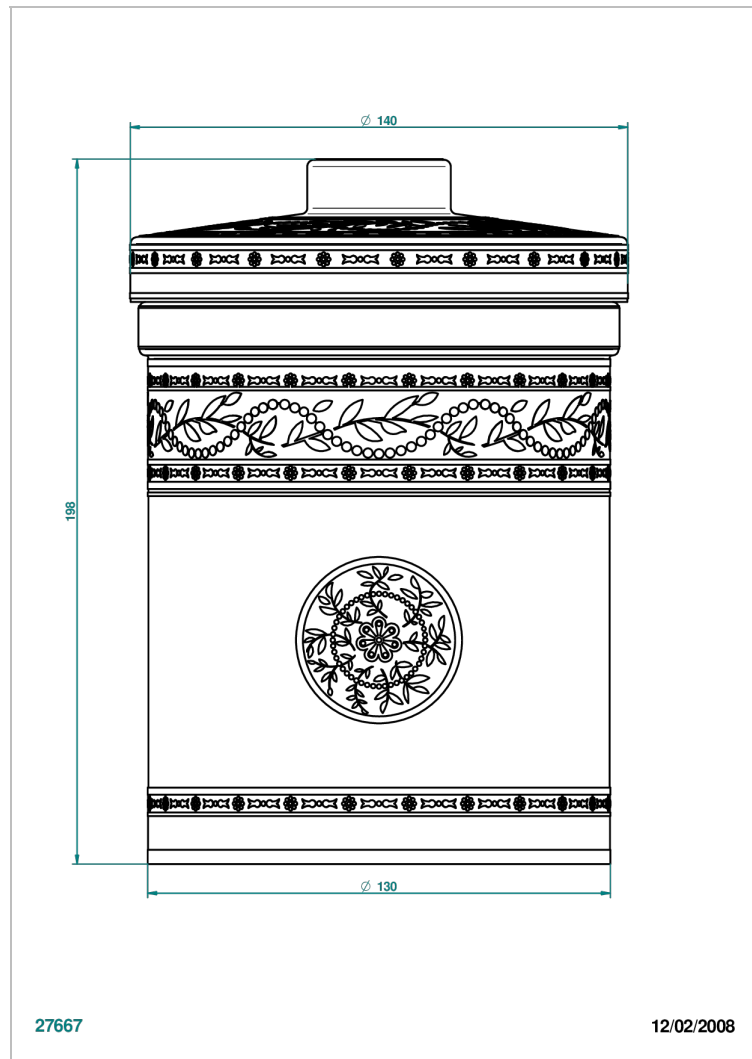

MARQUISE ЧЕРНЫЙ С ЗОЛОТЫМ ДЕКОРОМ

A7F-4611

Банка фарфоровая с крышкой выс. 200 мм Ø130 мм

THG[®]
PARIS

27667

12/02/2008

ХАРАКТЕРИСТИКИ

- Marquise чёрный с золотым декором
- Банка фарфоровая с крышкой выс. 200 мм Ø130 мм