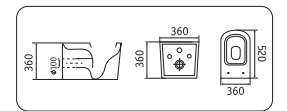

- биде подвесное/биде напольное

5170MB matt black
520x360x350

- безободковый
- крышка микролифт

5370MB matt black

520x360x300

- биде

NS2170-18/2170AXMB

640x360x835

- безободковый
- крышка микролифт

5170-18

520x360x360

- безободковый
- крышка микролифт

5370-18

520x360x300

- биде