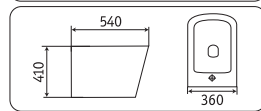

NS2170/2170AXMW
640x360x835

- безободковый
- крышка микролифт

NS 3170
545x360x410

- безободковый
- крышка микролифт

NS5170/5170MW
515x360x320/520x350x345

- безободковый
- крышка микролифт

NS5370/ NS3370
520x360x290/ 540x360x410

- биде подвесное/биде напольное

5170MB matt black
520x360x350

- безободковый
- крышка микролифт

5370MB matt black

520x360x300

- биде

NS2170-18/2170AXMB

640x360x835