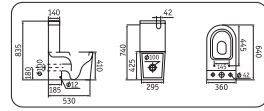

NS2170/2170AXMW
640x360x835

- безободковый
- крышка микролифт

NS 3170
545x360x410

- безободковый
- крышка микролифт

NS5170/5170MW
515x360x320/520x350x345

- безободковый
- крышка микролифт

NS5370/ NS3370
520x360x290/ 540x360x410

- биде подвесное/биде напольное

5170MB matt black
520x360x350

- безободковый
- крышка микролифт

5370MB matt black

520x360x300

- биде

NS2170-18/2170AXMB

640x360x835

- безободковый
- крышка микролифт

5170-18

520x360x360

- безободковый
- крышка микролифт

5370-18

520x360x300

- биде