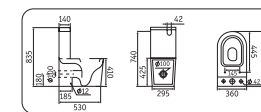

NS2170/2170AXMW
640x360x835

- безободковый
- крышка микролифт

NS 3170
545x360x410

- безободковый
- крышка микролифт

NS5170/5170MW
515x360x320/520x350x345

- безободковый
- крышка микролифт

NS5370/ NS3370
520x360x290/ 540x360x410

- биде подвесное/биде напольное

5170MB matt black
520x360x350

- безободковый
- крышка микролифт

5370MB matt black

520x360x300

- биде

NS2170-18/2170AXMB

640x360x835

- безободковый
- крышка микролифт

5170-18

520x360x360

- безободковый
- крышка микролифт

5370-18

520x360x300

- биде