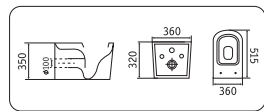

NS2170/2170AXMW
640x360x835

- безободковый
- крышка микролифт

NS 3170
545x360x410

- безободковый
- крышка микролифт

NS5170/5170MW
515x360x320/520x350x345

- безободковый
- крышка микролифт

NS5370/ NS3370
520x360x290/ 540x360x410

- биде подвесное/биде напольное

5170MB matt black
520x360x350

- безободковый
- крышка микролифт

5370MB matt black

520x360x300

- биде

NS2170-18/2170AXMB

640x360x835