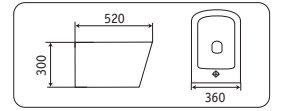

NS2170/2170AXMW
640x360x835

- безободковый
- крышка микролифт

NS 3170
545x360x410

- безободковый
- крышка микролифт

NS5170/5170MW
515x360x320/520x350x345

- безободковый
- крышка микролифт

NS5370/ NS3370
520x360x290/ 540x360x410

- биде подвесное/биде напольное

5170MB matt black
520x360x350

- безободковый
- крышка микролифт

5370MB matt black

520x360x300

- биде

NS2170-18/2170AXMB

640x360x835

- безободковый
- крышка микролифт

5170-18

520x360x360

- безободковый
- крышка микролифт

5370-18

520x360x300

- биде