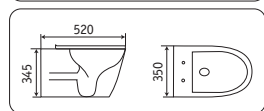

NS2170/2170AXMW
640x360x835

- безободковый
- крышка микролифт

NS 3170
545x360x410

- безободковый
- крышка микролифт

NS5170/5170MW
515x360x320/520x350x345

- безободковый
- крышка микролифт

NS5370/ NS3370
520x360x290/ 540x360x410

- биде подвесное/биде напольное

5170MB matt black
520x360x350

- безободковый
- крышка микролифт

5370MB matt black

520x360x300

- биде

NS2170-18/2170AXMB

640x360x835

- безободковый
- крышка микролифт

5170-18

520x360x360

- безободковый
- крышка микролифт

5370-18

520x360x300

- биде