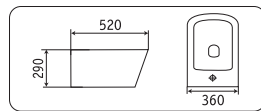

NS2170/2170AXMW
640x360x835

- безободковый
- крышка микролифт

NS 3170
545x360x410

- безободковый
- крышка микролифт

NS5170/5170MW
515x360x320/520x350x345

- безободковый
- крышка микролифт

NS5370/ NS3370
520x360x290/ 540x360x410

- биде подвесное/биде напольное

5170MB matt black
520x360x350

- безободковый
- крышка микролифт

5370MB matt black

520x360x300

- биде

NS2170-18/2170AXMB

640x360x835