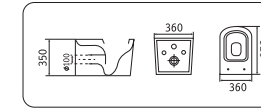

NS2170/2170AXMW
640x360x835

- безободковый
- крышка микролифт

NS 3170
545x360x410

- безободковый
- крышка микролифт

NS5170/5170MW
515x360x320/520x350x345

- безободковый
- крышка микролифт

NS5370/ NS3370
520x360x290/ 540x360x410

- биде подвесное/биде напольное

5170MB matt black
520x360x350

- безободковый
- крышка микролифт

5370MB matt black

520x360x300

- биде

NS2170-18/2170AXMB

640x360x835