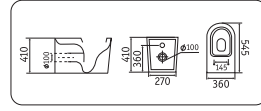

NS2170/2170AXMW
640x360x835

- безободковый
- крышка микролифт

NS 3170
545x360x410

- безободковый
- крышка микролифт

NS5170/5170MW
515x360x320/520x350x345

- безободковый
- крышка микролифт

NS5370/ NS3370
520x360x290/ 540x360x410

- биде подвесное/биде напольное

5170MB matt black
520x360x350

- безободковый
- крышка микролифт

5370MB matt black

520x360x300

- биде

NS2170-18/2170AXMB

640x360x835

- безободковый
- крышка микролифт

5170-18

520x360x360

- безободковый
- крышка микролифт

5370-18

520x360x300

- биде