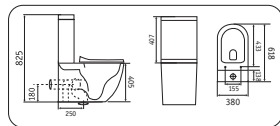

УНИТАЗЫ-БИДЕ

2166XMHL
618x380x825

- безободковый
- крышка микролифт

2197MHL
490x370x370

- безободковый
- крышка микролифт

B2342BDMHL
480x370x325

- биде

2170AXMDH
640x380x830

- безободковый
- крышка микролифт

5170MDH
520x350x345

- безободковый
- крышка микролифт

5370MDH
510x360x300

- биде

УНИТАЗЫ-БИДЕ