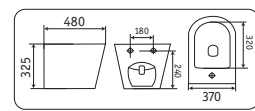

УНИТАЗЫ-БИДЕ

2166XMHL
618x380x825

- безободковый
- крышка микролифт

2197MHL
490x370x370

- безободковый
- крышка микролифт

B2342BDMHL
480x370x325

- биде

2170AXMDH
640x380x830

- безободковый
- крышка микролифт

5170MDH
520x350x345

- безободковый
- крышка микролифт

5370MDH
510x360x300

- биде

УНИТАЗЫ-БИДЕ