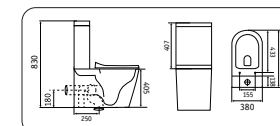

УНИТАЗЫ-БИДЕ

2166XMHL
618x380x825

- безободковый
- крышка микролифт

2197MHL
490x370x370

- безободковый
- крышка микролифт

B2342BDMHL
480x370x325

- биде

2170AXMDH
640x380x830

- безободковый
- крышка микролифт

5170MDH
520x350x345

- безободковый
- крышка микролифт

5370MDH
510x360x300

- биде

УНИТАЗЫ-БИДЕ