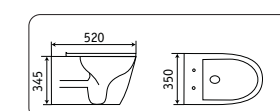

УНИТАЗЫ-БИДЕ

2166XMHL
618x380x825

- безободковый
- крышка микролифт

2197MHL
490x370x370

- безободковый
- крышка микролифт

B2342BDMHL
480x370x325

- биде

2170AXMDH
640x380x830

- безободковый
- крышка микролифт

5170MDH
520x350x345

- безободковый
- крышка микролифт

5370MDH
510x360x300

- биде

УНИТАЗЫ-БИДЕ