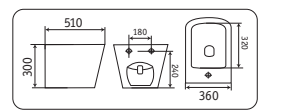

УНИТАЗЫ-БИДЕ

2166XMHL
618x380x825

- безободковый
- крышка микролифт

2197MHL
490x370x370

- безободковый
- крышка микролифт

B2342BDMHL
480x370x325

- биде

2170AXMDH
640x380x830

- безободковый
- крышка микролифт

5170MDH
520x350x345

- безободковый
- крышка микролифт

5370MDH
510x360x300

- биде

УНИТАЗЫ-БИДЕ