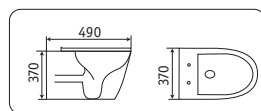

УНИТАЗЫ-БИДЕ

2166XMHL
618x380x825

- безободковый
- крышка микролифт

2197MHL
490x370x370

- безободковый
- крышка микролифт

B2342BDMHL
480x370x325

- биде

2170AXMDH
640x380x830

- безободковый
- крышка микролифт

5170MDH
520x350x345

- безободковый
- крышка микролифт

5370MDH
510x360x300

- биде

УНИТАЗЫ-БИДЕ