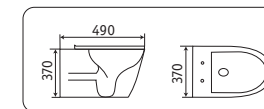

УНИТАЗЫ-БИДЕ

**2166XMN**  
618x380x825

- безободковый
- крышка микролифт

**2197MN**  
490x370x370

- безободковый
- крышка микролифт

**B2342BDMN**  
480x370x325

- биде

**2166XMLG**  
618x380x825

- безободковый
- крышка микролифт

**2197MLG**  
490x370x370

- безободковый
- крышка микролифт

**B2342BDMLG**  
480x370x325

- биде

УНИТАЗЫ-БИДЕ