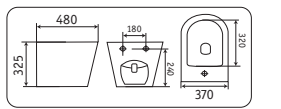

УНИТАЗЫ-БИДЕ

**2166XMN**  
618x380x825

- безободковый
- крышка микролифт

**2197MN**  
490x370x370

- безободковый
- крышка микролифт

**B2342BDMN**  
480x370x325

- биде

**2166XMLG**  
618x380x825

- безободковый
- крышка микролифт

**2197MLG**  
490x370x370

- безободковый
- крышка микролифт

**B2342BDMLG**  
480x370x325

- биде

УНИТАЗЫ-БИДЕ