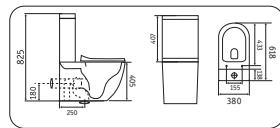

УНИТАЗЫ-БИДЕ

**2166XMN**  
618x380x825

- безободковый
- крышка микролифт

**2197MN**  
490x370x370

- безободковый
- крышка микролифт

**B2342BDMN**  
480x370x325

- биде

**2166XMLG**  
618x380x825

- безободковый
- крышка микролифт

**2197MLG**  
490x370x370

- безободковый
- крышка микролифт

**B2342BDMLG**  
480x370x325

- биде

УНИТАЗЫ-БИДЕ