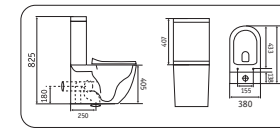

УНИТАЗЫ-БИДЕ

**2166XMN**  
618x380x825

- безободковый
- крышка микролифт

**2197MN**  
490x370x370

- безободковый
- крышка микролифт

**B2342BDMN**  
480x370x325

- биде

**2166XMLG**  
618x380x825

- безободковый
- крышка микролифт

**2197MLG**  
490x370x370

- безободковый
- крышка микролифт

**B2342BDMLG**  
480x370x325

- биде

УНИТАЗЫ-БИДЕ