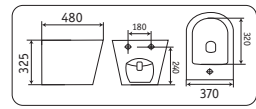

УНИТАЗЫ-БИДЕ

**2166XMN**  
618x380x825

- безободковый
- крышка микролифт

**2197MN**  
490x370x370

- безободковый
- крышка микролифт

**B2342BDMN**  
480x370x325

- биде

**2166XMLG**  
618x380x825

- безободковый
- крышка микролифт

**2197MLG**  
490x370x370

- безободковый
- крышка микролифт

**B2342BDMLG**  
480x370x325

- биде

УНИТАЗЫ-БИДЕ