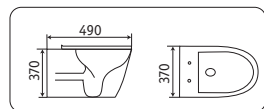

УНИТАЗЫ-БИДЕ

**2166XMN**  
618x380x825

- безободковый
- крышка микролифт

**2197MN**  
490x370x370

- безободковый
- крышка микролифт

**B2342BDMN**  
480x370x325

- биде

**2166XMLG**  
618x380x825

- безободковый
- крышка микролифт

**2197MLG**  
490x370x370

- безободковый
- крышка микролифт

**B2342BDMLG**  
480x370x325

- биде

УНИТАЗЫ-БИДЕ