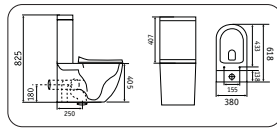

УНИТАЗЫ-БИДЕ

**2166XMDH**  
618x380x825

- безободковый
- крышка микролифт

**2197MDH**  
490x370x370

- безободковый
- крышка микролифт

**B2342BMDH**  
480x370x325

- биде

**2166XMC**  
618x380x825

- безободковый
- крышка микролифт

**2197MC**  
490x370x370

- безободковый
- крышка микролифт

**B2342BDMC**  
480x370x325

- биде

УНИТАЗЫ-БИДЕ