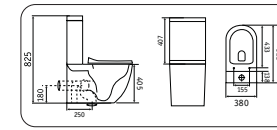

УНИТАЗЫ-БИДЕ

**2166XMDH**  
618x380x825

- безободковый
- крышка микролифт

**2197MDH**  
490x370x370

- безободковый
- крышка микролифт

**B2342BMDH**  
480x370x325

- биде

**2166XMC**  
618x380x825

- безободковый
- крышка микролифт

**2197MC**  
490x370x370

- безободковый
- крышка микролифт

**B2342BDMC**  
480x370x325

- биде

УНИТАЗЫ-БИДЕ