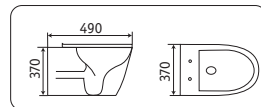

УНИТАЗЫ-БИДЕ

**2166XMDH**  
618x380x825

- безободковый
- крышка микролифт

**2197MDH**  
490x370x370

- безободковый
- крышка микролифт

**B2342BMDH**  
480x370x325

- биде

**2166XMC**  
618x380x825

- безободковый
- крышка микролифт

**2197MC**  
490x370x370

- безободковый
- крышка микролифт

**B2342BDMC**  
480x370x325

- биде

УНИТАЗЫ-БИДЕ