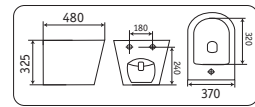

УНИТАЗЫ-БИДЕ

**2166XMDH**  
618x380x825

- безободковый
- крышка микролифт

**2197MDH**  
490x370x370

- безободковый
- крышка микролифт

**B2342BMDH**  
480x370x325

- биде

**2166XMC**  
618x380x825

- безободковый
- крышка микролифт

**2197MC**  
490x370x370

- безободковый
- крышка микролифт

**B2342BDMC**  
480x370x325

- биде

УНИТАЗЫ-БИДЕ