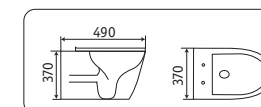

УНИТАЗЫ-БИДЕ

**2166XMDH**  
618x380x825

- безободковый
- крышка микролифт

**2197MDH**  
490x370x370

- безободковый
- крышка микролифт

**B2342BMDH**  
480x370x325

- биде

**2166XMC**  
618x380x825

- безободковый
- крышка микролифт

**2197MC**  
490x370x370

- безободковый
- крышка микролифт

**B2342BDMC**  
480x370x325

- биде

УНИТАЗЫ-БИДЕ