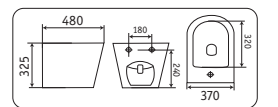

УНИТАЗЫ-БИДЕ

**2166XMDH**  
618x380x825

- безободковый
- крышка микролифт

**2197MDH**  
490x370x370

- безободковый
- крышка микролифт

**B2342BMDH**  
480x370x325

- биде

**2166XMC**  
618x380x825

- безободковый
- крышка микролифт

**2197MC**  
490x370x370

- безободковый
- крышка микролифт

**B2342BDMC**  
480x370x325

- биде

УНИТАЗЫ-БИДЕ