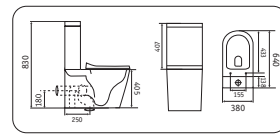

2170AXMLG
640x380x830

- безободковый
- крышка микролифт

УНИТАЗЫ-БИДЕ

5170MLG
520x350x345

- безободковый
- крышка микролифт

5370MLG
510x360x300

- биде

2170AXMHL
640x380x830

- безободковый
- крышка микролифт

УНИТАЗЫ-БИДЕ

5170MHL
520x350x345

- безободковый
- крышка микролифт

5370MHL
510x360x300

- биде