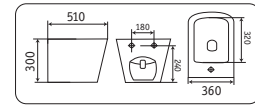

2170AXMLG
640x380x830

- безободковый
- крышка микролифт

УНИТАЗЫ-БИДЕ

5170MLG
520x350x345

- безободковый
- крышка микролифт

5370MLG
510x360x300

- биде

2170AXMHL
640x380x830

- безободковый
- крышка микролифт

УНИТАЗЫ-БИДЕ

5170MHL
520x350x345

- безободковый
- крышка микролифт

5370MHL
510x360x300

- биде