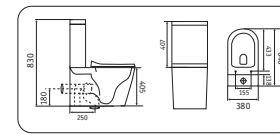

2170AXMLG
640x380x830

- безободковый
- крышка микролифт

УНИТАЗЫ-БИДЕ

5170MLG
520x350x345

- безободковый
- крышка микролифт

5370MLG
510x360x300

- биде

2170AXMHL
640x380x830

- безободковый
- крышка микролифт

УНИТАЗЫ-БИДЕ

5170MHL
520x350x345

- безободковый
- крышка микролифт

5370MHL
510x360x300

- биде