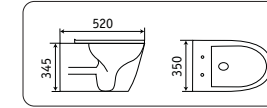

- безободковый
- крышка микролифт

УНИТАЗЫ-БИДЕ

5170MHL
520x350x345

- безободковый
- крышка микролифт

5370MHL
510x360x300

- биде