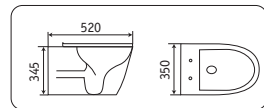

2170AXMLG
640x380x830

- безободковый
- крышка микролифт

УНИТАЗЫ-БИДЕ

5170MLG
520x350x345

- безободковый
- крышка микролифт

5370MLG
510x360x300

- биде

2170AXMHL
640x380x830

- безободковый
- крышка микролифт

УНИТАЗЫ-БИДЕ

5170MHL
520x350x345

- безободковый
- крышка микролифт

5370MHL
510x360x300

- биде