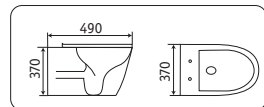

2166XMDH
618x380x825

- безободковый
- крышка микролифт

УНИТАЗЫ-БИДЕ

2197MDH
490x370x370

- безободковый
- крышка микролифт

B2342BMDH
480x370x325

- биде

2166XMC
618x380x825

- безободковый
- крышка микролифт

УНИТАЗЫ-БИДЕ

2197MC
490x370x370

- безободковый
- крышка микролифт

B2342BDMC
480x370x325

- биде