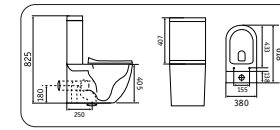

2166XMDH
618x380x825

- безободковый
- крышка микролифт

УНИТАЗЫ-БИДЕ

2197MDH
490x370x370

- безободковый
- крышка микролифт

B2342BMDH
480x370x325

- биде

2166XMC
618x380x825

- безободковый
- крышка микролифт

УНИТАЗЫ-БИДЕ

2197MC
490x370x370

- безободковый
- крышка микролифт

B2342BDMC
480x370x325

- биде