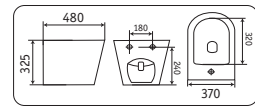

2166XMDH
618x380x825

- безободковый
- крышка микролифт

УНИТАЗЫ-БИДЕ

2197MDH
490x370x370

- безободковый
- крышка микролифт

B2342BMDH
480x370x325

- биде

2166XMC
618x380x825

- безободковый
- крышка микролифт

УНИТАЗЫ-БИДЕ

2197MC
490x370x370

- безободковый
- крышка микролифт

B2342BDMC
480x370x325

- биде