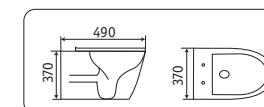

- безободковый
- крышка микролифт

УНИТАЗЫ-БИДЕ

2197MC
490x370x370

- безободковый
- крышка микролифт

B2342BDMC
480x370x325

- биде