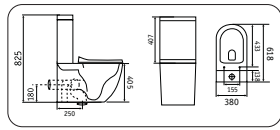

2166XMDH
618x380x825

- безободковый
- крышка микролифт

УНИТАЗЫ-БИДЕ

2197MDH
490x370x370

- безободковый
- крышка микролифт

B2342BMDH
480x370x325

- биде

2166XMC
618x380x825

- безободковый
- крышка микролифт

УНИТАЗЫ-БИДЕ

2197MC
490x370x370

- безободковый
- крышка микролифт

B2342BDMC
480x370x325

- биде