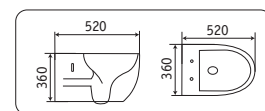

**NS2176**

680x370x815

- ободковый душевой смыв
- крышка микролифт

**NS3176**

560x360x410

- безободковый
- крышка микролифт

**NS2176-18 черный глянец**

680x370x815

- безободковый
- крышка микролифт

**2166-1MB/2166XMB**

625x375x720/618x380x820

- безободковый
- крышка микролифт

унитазы-биде

**CL2196-1**

520x360x360

- безободковый
- крышка микролифт

**NS5376**

520x360x290

- биде подвесное

**2196-18**

520x360x360

- безободковый
- крышка микролифт

унитазы-биде