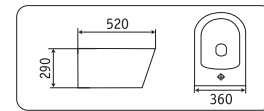

**NS2176**

680x370x815

- ободковый душевой смыв
- крышка микролифт

**NS3176**

560x360x410

- безободковый
- крышка микролифт

**NS2176-18 черный глянец**

680x370x815

- безободковый
- крышка микролифт

**2166-1MB/2166XMB**

625x375x720/618x380x820

- безободковый
- крышка микролифт

унитазы-биде

**CL2196-1**

520x360x360

- безободковый
- крышка микролифт

**NS5376**

520x360x290

- биде подвесное

**2196-18**

520x360x360

- безободковый
- крышка микролифт

унитазы-биде