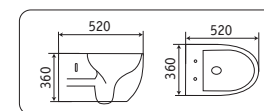

**NS2176**

680x370x815

- ободковый душевой смыв
- крышка микролифт

**NS3176**

560x360x410

- безободковый
- крышка микролифт

**NS2176-18 черный глянец**

680x370x815

- безободковый
- крышка микролифт

**2166-1MB/2166XMB**

625x375x720/618x380x820

- безободковый
- крышка микролифт

унитазы-биде

**CL2196-1**

520x360x360

- безободковый
- крышка микролифт

**NS5376**

520x360x290

- биде подвесное

**2196-18**

520x360x360

- безободковый
- крышка микролифт

унитазы-биде