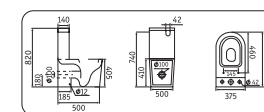

**NS2176**

680x370x815

- ободковый душевой смыв
- крышка микролифт

**NS3176**

560x360x410

- безободковый
- крышка микролифт

**NS2176-18 черный глянец**

680x370x815

- безободковый
- крышка микролифт

**2166-1MB/2166XMB**

625x375x720/618x380x820

- безободковый
- крышка микролифт

унитазы-биде

**CL2196-1**

520x360x360

- безободковый
- крышка микролифт

**NS5376**

520x360x290

- биде подвесное

**2196-18**

520x360x360

- безободковый
- крышка микролифт

унитазы-биде