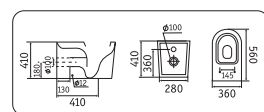

**NS2176**

680x370x815

- ободковый душевой смыв
- крышка микролифт

**NS3176**

560x360x410

- безободковый
- крышка микролифт

**NS2176-18 черный глянец**

680x370x815

- безободковый
- крышка микролифт

**2166-1MB/2166XMB**

625x375x720/618x380x820

- безободковый
- крышка микролифт

унитазы-биде

**CL2196-1**

520x360x360

- безободковый
- крышка микролифт

**NS5376**

520x360x290

- биде подвесное

**2196-18**

520x360x360

- безободковый
- крышка микролифт

унитазы-биде