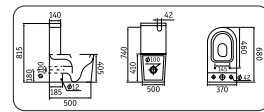

**NS2176**

680x370x815

- ободковый душевой смыв
- крышка микролифт

**NS3176**

560x360x410

- безободковый
- крышка микролифт

**NS2176-18 черный глянец**

680x370x815

- безободковый
- крышка микролифт

**2166-1MB/2166XMB**

625x375x720/618x380x820

- безободковый
- крышка микролифт

унитазы-биде

**CL2196-1**

520x360x360

- безободковый
- крышка микролифт

**NS5376**

520x360x290

- биде подвесное

**2196-18**

520x360x360

- безободковый
- крышка микролифт

унитазы-биде