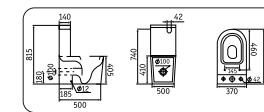

**NS2176**

680x370x815

- ободковый душевой смыв
- крышка микролифт

**NS3176**

560x360x410

- безободковый
- крышка микролифт

**NS2176-18 черный глянец**

680x370x815

- безободковый
- крышка микролифт

**2166-1MB/2166XMB**

625x375x720/618x380x820

- безободковый
- крышка микролифт

унитазы-биде

**CL2196-1**

520x360x360

- безободковый
- крышка микролифт

**NS5376**

520x360x290

- биде подвесное

**2196-18**

520x360x360

- безободковый
- крышка микролифт

унитазы-биде