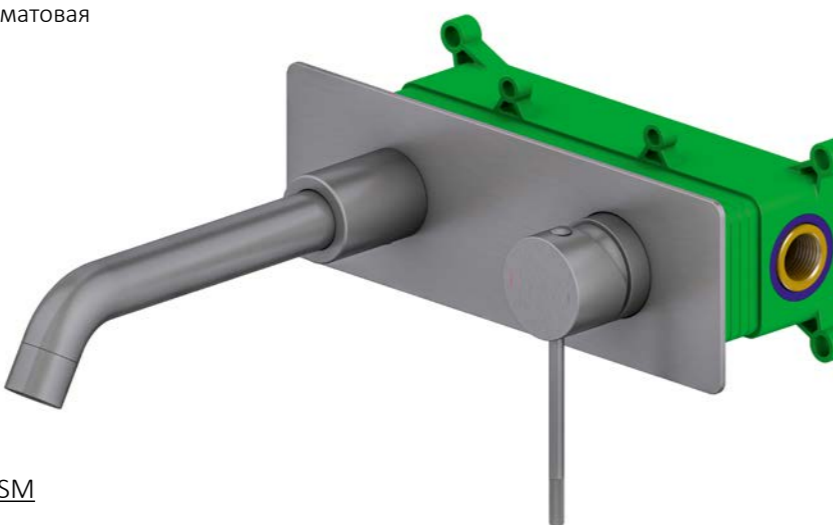

арт. 2371/03SM

Смеситель однорычажный
для раковины встроенный
Цвет: черный
Поверхность: матовая

арт. 2371/17SM

Смеситель однорычажный
для раковины встроенный
Цвет: золото
Поверхность: матовая

арт. 2371/18SM

Смеситель однорычажный
для раковины встроенный
Цвет: черное золото
Поверхность: матовая