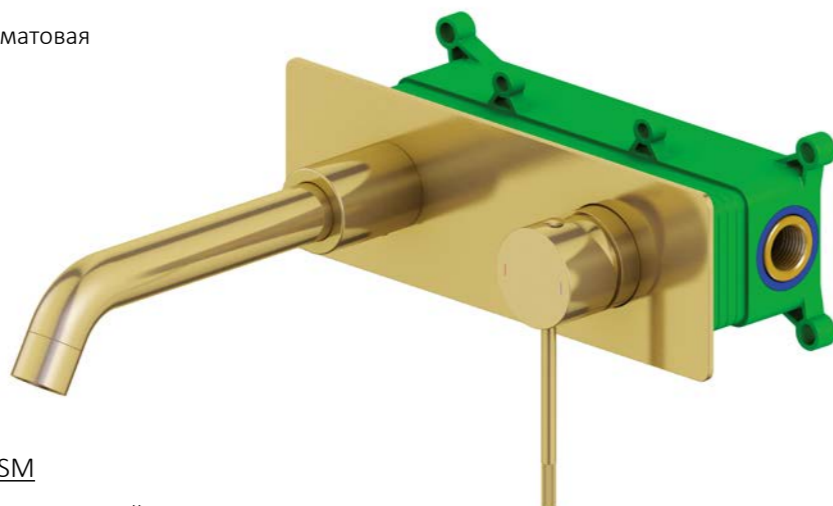

арт. 2371/03SM

Смеситель однорычажный
для раковины встроенный
Цвет: черный
Поверхность: матовая

арт. 2371/17SM

Смеситель однорычажный
для раковины встроенный
Цвет: золото
Поверхность: матовая

арт. 2371/18SM

Смеситель однорычажный
для раковины встроенный
Цвет: черное золото
Поверхность: матовая