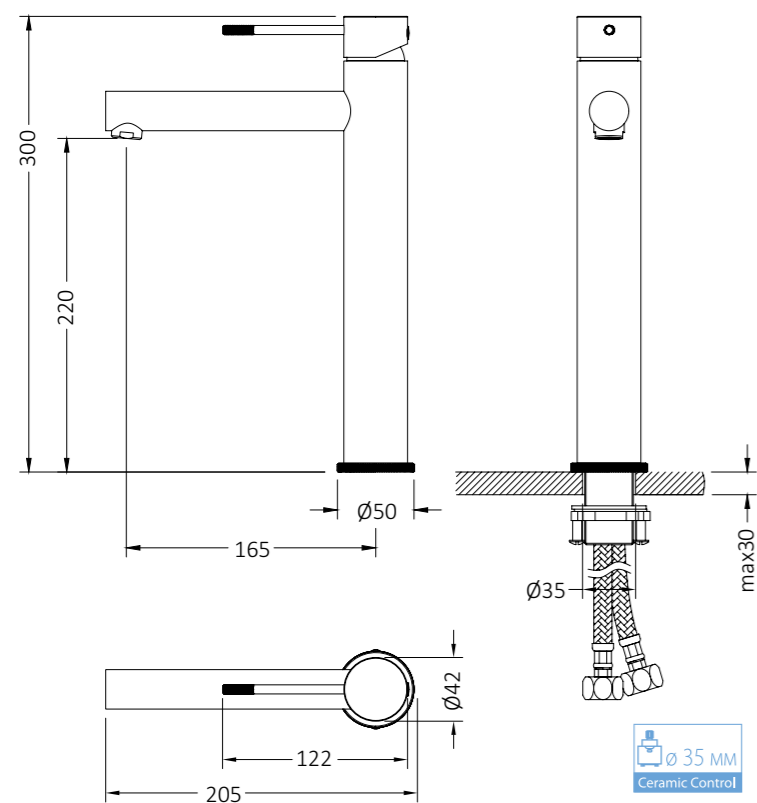

арт. 2311/00F

Смеситель однорычажный для раковины-чаши
Цвет: хром

арт. 2311/03F

Смеситель однорычажный для раковины-чаши
Цвет: черный
Поверхность: матовая

ЭКОНОМНАЯ СИСТЕМА ХОЛОДНЫЙ СТАРТ

При поднятии рычага смесителя
вверх всегда подаётся холодная
вода.

Чтобы включить горячую воду,
поверните рычаг влево.

арт. 2311/17F

Смеситель однорычажный для раковины-чаши
Цвет: золото
Поверхность: матовая

арт. 2311/18F

Смеситель однорычажный для раковины-чаши
Цвет: черное золото
Поверхность: матовая