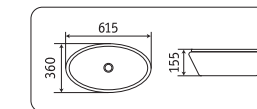

**78239XMDH-2**

500x380x120

- без перелива
- отверстие под смеситель

**7811AMH-5**

615x360x155

- без перелива
- без отверстия под смеситель

**7811AMDH-2**

615x360x155

- без перелива
- без отверстия под смеситель

накладные раковины

**78239XMP-3**

500x380x120

- без перелива
- отверстие под смеситель

**78239 XMC-1**

500x380x120

- без перелива
- отверстие под смеситель