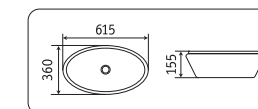

**78239XMLG-6**

500x380x120

- без перелива
- отверстие под смеситель

**78239XMHL-4**

500x380x120

- без перелива
- отверстие под смеситель

**7811AMLG-6**

615x360x155

- без перелива
- без отверстия под смеситель

**7811AMHL-4**

615x360x155

- без перелива
- без отверстия под смеситель

накладные раковины

**78239MH-5**

500x380x120

- без перелива
- отверстие под смеситель

**78239XMDH-2**

500x380x120

- без перелива
- отверстие под смеситель

**7811AMH-5**

615x360x155

- без перелива
- без отверстия под смеситель

**7811AMDH-2**

615x360x155