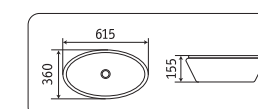

**78239XMDH-2**

500x380x120

- без перелива
- отверстие под смеситель

**7811AMH-5**

615x360x155

- без перелива
- без отверстия под смеситель

**7811AMDH-2**

615x360x155

- без перелива
- без отверстия под смеситель

накладные раковины

**78239XMP-3**

500x380x120

- без перелива
- отверстие под смеситель

**78239 XMC-1**

500x380x120

- без перелива
- отверстие под смеситель

**7811AMP-3**

615x360x155

- без перелива
- без отверстия под смеситель

**7811AMC-1**

615x360x155

- без перелива
- без отверстия под смеситель