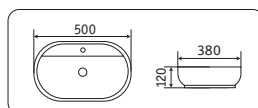

**78239XMLG-6**

500x380x120

- без перелива
- отверстие под смеситель

**78239XMHL-4**

500x380x120

- без перелива
- отверстие под смеситель

**7811AMLG-6**

615x360x155

- без перелива
- без отверстия под смеситель

**7811AMHL-4**

615x360x155

- без перелива
- без отверстия под смеситель

накладные раковины

**78239MH-5**

500x380x120

- без перелива
- отверстие под смеситель

**78239XMDH-2**

500x380x120

- без перелива
- отверстие под смеситель

**7811AMH-5**

615x360x155

- без перелива
- без отверстия под смеситель

**7811AMDH-2**

615x360x155