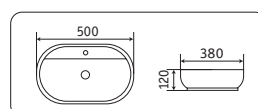

**78239XMDH-2**

500x380x120

- без перелива
- отверстие под смеситель

**7811AMH-5**

615x360x155

- без перелива
- без отверстия под смеситель

**7811AMDH-2**

615x360x155

- без перелива
- без отверстия под смеситель

накладные раковины

**78239XMP-3**

500x380x120

- без перелива
- отверстие под смеситель

**78239 XMC-1**

500x380x120

- без перелива
- отверстие под смеситель

**7811AMP-3**

615x360x155

- без перелива
- без отверстия под смеситель

**7811AMC-1**

615x360x155

- без перелива
- без отверстия под смеситель