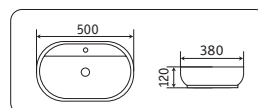

**78239XMLG-6**

500x380x120

- без перелива
- отверстие под смеситель

**78239XMHL-4**

500x380x120

- без перелива
- отверстие под смеситель

**7811AMLG-6**

615x360x155

- без перелива
- без отверстия под смеситель

**7811AMHL-4**

615x360x155

- без перелива
- без отверстия под смеситель

накладные раковины

**78239MH-5**

500x380x120

- без перелива
- отверстие под смеситель

**78239XMDH-2**

500x380x120

- без перелива
- отверстие под смеситель

**7811AMH-5**

615x360x155

- без перелива
- без отверстия под смеситель

**7811AMDH-2**

615x360x155