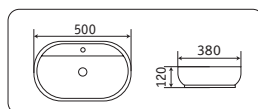

**78239XMLG-6**

500x380x120

- без перелива
- отверстие под смеситель

**78239XMHL-4**

500x380x120

- без перелива
- отверстие под смеситель

**7811AMLG-6**

615x360x155

- без перелива
- без отверстия под смеситель

**7811AMHL-4**

615x360x155

- без перелива
- без отверстия под смеситель

накладные раковины

**78239MH-5**

500x380x120

- без перелива
- отверстие под смеситель

**78239XMDH-2**

500x380x120

- без перелива
- отверстие под смеситель

**7811AMH-5**

615x360x155

- без перелива
- без отверстия под смеситель

**7811AMDH-2**

615x360x155