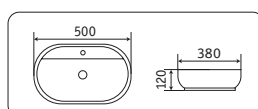

**78239XMDH-2**

500x380x120

- без перелива
- отверстие под смеситель

**7811AMH-5**

615x360x155

- без перелива
- без отверстия под смеситель

**7811AMDH-2**

615x360x155

- без перелива
- без отверстия под смеситель

накладные раковины

**78239XMP-3**

500x380x120

- без перелива
- отверстие под смеситель

**78239 XMC-1**

500x380x120

- без перелива
- отверстие под смеситель

**7811AMP-3**

615x360x155

- без перелива
- без отверстия под смеситель

**7811AMC-1**

615x360x155

- без перелива
- без отверстия под смеситель