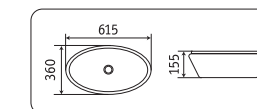

**78239XMLG-6**

500x380x120

- без перелива
- отверстие под смеситель

**78239XMHL-4**

500x380x120

- без перелива
- отверстие под смеситель

**7811AMLG-6**

615x360x155

- без перелива
- без отверстия под смеситель

**7811AMHL-4**

615x360x155

- без перелива
- без отверстия под смеситель

накладные раковины

**78239MH-5**

500x380x120

- без перелива
- отверстие под смеситель

**78239XMDH-2**

500x380x120

- без перелива
- отверстие под смеситель

**7811AMH-5**

615x360x155

- без перелива
- без отверстия под смеситель

**7811AMDH-2**

615x360x155