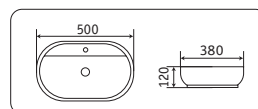

**78239XMLG-6**

500x380x120

- без перелива
- отверстие под смеситель

**78239XMHL-4**

500x380x120

- без перелива
- отверстие под смеситель

**7811AMLG-6**

615x360x155

- без перелива
- без отверстия под смеситель

**7811AMHL-4**

615x360x155

- без перелива
- без отверстия под смеситель

накладные раковины

**78239MH-5**

500x380x120

- без перелива
- отверстие под смеситель

**78239XMDH-2**

500x380x120

- без перелива
- отверстие под смеситель

**7811AMH-5**

615x360x155

- без перелива
- без отверстия под смеситель

**7811AMDH-2**

615x360x155