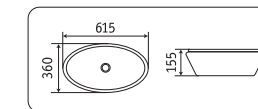

**78239XMDH-2**

500x380x120

- без перелива
- отверстие под смеситель

**7811AMH-5**

615x360x155

- без перелива
- без отверстия под смеситель

**7811AMDH-2**

615x360x155

- без перелива
- без отверстия под смеситель

накладные раковины

**78239XMP-3**

500x380x120

- без перелива
- отверстие под смеситель

**78239 XMC-1**

500x380x120

- без перелива
- отверстие под смеситель