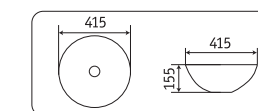

78104MLG-6

505x405x140

- без перелива
- без отверстия под смеситель

78104MHL-4

505x405x140

- без перелива
- без отверстия под смеситель

104MLG-6

415x415x155

- без перелива
- без отверстия под смеситель

104MHL-4

415x415x155

- без перелива
- без отверстия под смеситель

накладные раковины

78104MH-5

505x405x140

- без перелива
- без отверстия под смеситель

78104MDH-2

505x405x140

- без перелива
- без отверстия под смеситель

104MH-5

415x415x155

- без перелива
- без отверстия под смеситель

104MDH-2

415x415x155

104MP-3

415x415x155

- без перелива
- без отверстия под смеситель

104MC-1

415x415x155

- без перелива
- без отверстия под смеситель