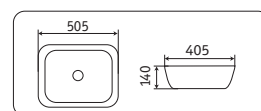

78104MLG-6

505x405x140

- без перелива
- без отверстия под смеситель

78104MHL-4

505x405x140

- без перелива
- без отверстия под смеситель

104MLG-6

415x415x155

- без перелива
- без отверстия под смеситель

104MHL-4

415x415x155

- без перелива
- без отверстия под смеситель

накладные раковины

78104MH-5

505x405x140

- без перелива
- без отверстия под смеситель

78104MDH-2

505x405x140

- без перелива
- без отверстия под смеситель

104MH-5

415x415x155

- без перелива
- без отверстия под смеситель

104MDH-2

415x415x155

104MP-3

415x415x155

- без перелива
- без отверстия под смеситель

104MC-1

415x415x155

- без перелива
- без отверстия под смеситель