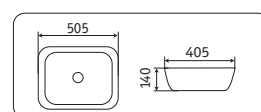

78104MDH-2

505x405x140

- без перелива
- без отверстия под смеситель

104MH-5

415x415x155

- без перелива
- без отверстия под смеситель

104MDH-2

415x415x155

- без перелива
- без отверстия под смеситель

накладные раковины

78104MP-3

505x405x140

- без перелива
- без отверстия под смеситель

78104MC-1

505x405x140

- без перелива
- без отверстия под смеситель

104MP-3

415x415x155

- без перелива
- без отверстия под смеситель

104MC-1

415x415x155

- без перелива
- без отверстия под смеситель