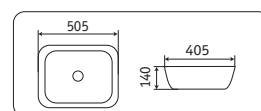

78104MLG-6

505x405x140

- без перелива
- без отверстия под смеситель

78104MHL-4

505x405x140

- без перелива
- без отверстия под смеситель

104MLG-6

415x415x155

- без перелива
- без отверстия под смеситель

104MHL-4

415x415x155

- без перелива
- без отверстия под смеситель

накладные раковины

78104MH-5

505x405x140

- без перелива
- без отверстия под смеситель

78104MDH-2

505x405x140

- без перелива
- без отверстия под смеситель

104MH-5

415x415x155

- без перелива
- без отверстия под смеситель

104MDH-2

415x415x155

104MP-3

415x415x155

- без перелива
- без отверстия под смеситель

104MC-1

415x415x155

- без перелива
- без отверстия под смеситель