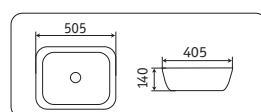

78104MDH-2

505x405x140

- без перелива
- без отверстия под смеситель

104MH-5

415x415x155

- без перелива
- без отверстия под смеситель

104MDH-2

415x415x155

- без перелива
- без отверстия под смеситель

накладные раковины

78104MP-3

505x405x140

- без перелива
- без отверстия под смеситель

78104MC-1

505x405x140

- без перелива
- без отверстия под смеситель

104MP-3

415x415x155

- без перелива
- без отверстия под смеситель

104MC-1

415x415x155

- без перелива
- без отверстия под смеситель