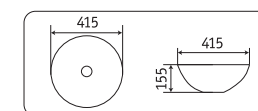

78104MLG-6

505x405x140

- без перелива
- без отверстия под смеситель

78104MHL-4

505x405x140

- без перелива
- без отверстия под смеситель

104MLG-6

415x415x155

- без перелива
- без отверстия под смеситель

104MHL-4

415x415x155

- без перелива
- без отверстия под смеситель

накладные раковины

78104MH-5

505x405x140

- без перелива
- без отверстия под смеситель

78104MDH-2

505x405x140

- без перелива
- без отверстия под смеситель

104MH-5

415x415x155

- без перелива
- без отверстия под смеситель

104MDH-2

415x415x155

104MP-3

415x415x155

- без перелива
- без отверстия под смеситель

104MC-1

415x415x155

- без перелива
- без отверстия под смеситель