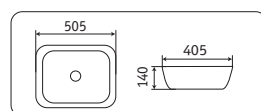

78104MLG-6

505x405x140

- без перелива
- без отверстия под смеситель

78104MHL-4

505x405x140

- без перелива
- без отверстия под смеситель

104MLG-6

415x415x155

- без перелива
- без отверстия под смеситель

104MHL-4

415x415x155

- без перелива
- без отверстия под смеситель

накладные раковины

78104MH-5

505x405x140

- без перелива
- без отверстия под смеситель

78104MDH-2

505x405x140

- без перелива
- без отверстия под смеситель

104MH-5

415x415x155

- без перелива
- без отверстия под смеситель

104MDH-2

415x415x155

104MP-3

415x415x155

- без перелива
- без отверстия под смеситель

104MC-1

415x415x155

- без перелива
- без отверстия под смеситель