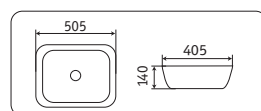

78104MLG-6

505x405x140

- без перелива
- без отверстия под смеситель

78104MHL-4

505x405x140

- без перелива
- без отверстия под смеситель

104MLG-6

415x415x155

- без перелива
- без отверстия под смеситель

104MHL-4

415x415x155

- без перелива
- без отверстия под смеситель

накладные раковины

78104MH-5

505x405x140

- без перелива
- без отверстия под смеситель

78104MDH-2

505x405x140

- без перелива
- без отверстия под смеситель

104MH-5

415x415x155

- без перелива
- без отверстия под смеситель

104MDH-2

415x415x155

104MP-3

415x415x155

- без перелива
- без отверстия под смеситель

104MC-1

415x415x155

- без перелива
- без отверстия под смеситель