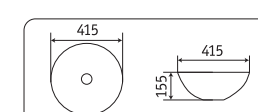

78104MDH-2

505x405x140

- без перелива
- без отверстия под смеситель

104MH-5

415x415x155

- без перелива
- без отверстия под смеситель

104MDH-2

415x415x155

- без перелива
- без отверстия под смеситель

накладные раковины

78104MP-3

505x405x140

- без перелива
- без отверстия под смеситель

78104MC-1

505x405x140

- без перелива
- без отверстия под смеситель

104MP-3

415x415x155

- без перелива
- без отверстия под смеситель

104MC-1

415x415x155

- без перелива
- без отверстия под смеситель