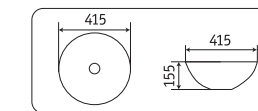

- без перелива
- без отверстия под смеситель

104MHL-4

415x415x155

- без перелива
- без отверстия под смеситель

накладные раковины

78104MH-5

505x405x140

- без перелива
- без отверстия под смеситель

78104MDH-2

505x405x140

- без перелива
- без отверстия под смеситель

104MH-5

415x415x155

- без перелива
- без отверстия под смеситель

104MDH-2

415x415x155

- без перелива
- без отверстия под смеситель

накладные раковины

78104MP-3

505x405x140

- без перелива
- без отверстия под смеситель

78104MC-1

505x405x140

- без перелива
- без отверстия под смеситель

104MP-3

415x415x155

- без перелива
- без отверстия под смеситель

104MC-1

415x415x155

- без перелива
- без отверстия под смеситель