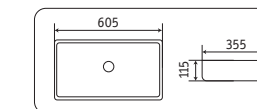

7291MLG-6

480x370x130

- без перелива
- отверстие под смеситель

7291MHL-4

480x370x130

- без перелива
- отверстие под смеситель

78189MLG-6

605x355x115

- без перелива
- без отверстия под смеситель

78189MHL-4

605x355x115

- без перелива
- без отверстия под смеситель

накладные раковины

7291MH-5

480x370x130

- без перелива
- отверстие под смеситель

7291MDH-2

480x370x130

- без перелива
- отверстие под смеситель

78189MH-5

605x355x115

- без перелива
- без отверстия под смеситель

78189MDH-2

605x355x115