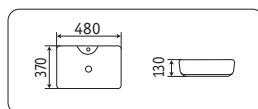

7291MLG-6

480x370x130

- без перелива
- отверстие под смеситель

7291MHL-4

480x370x130

- без перелива
- отверстие под смеситель

78189MLG-6

605x355x115

- без перелива
- без отверстия под смеситель

78189MHL-4

605x355x115

- без перелива
- без отверстия под смеситель

накладные раковины

7291MH-5

480x370x130

- без перелива
- отверстие под смеситель

7291MDH-2

480x370x130

- без перелива
- отверстие под смеситель

78189MH-5

605x355x115

- без перелива
- без отверстия под смеситель

78189MDH-2

605x355x115