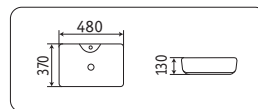

- без перелива
- без отверстия под смеситель

78189MHL-4

605x355x115

- без перелива
- без отверстия под смеситель

накладные раковины

7291MH-5

480x370x130

- без перелива
- отверстие под смеситель

7291MDH-2

480x370x130

- без перелива
- отверстие под смеситель

78189MH-5

605x355x115

- без перелива
- без отверстия под смеситель

78189MDH-2

605x355x115