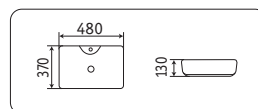

7291MLG-6

480x370x130

- без перелива
- отверстие под смеситель

7291MHL-4

480x370x130

- без перелива
- отверстие под смеситель

78189MLG-6

605x355x115

- без перелива
- без отверстия под смеситель

78189MHL-4

605x355x115

- без перелива
- без отверстия под смеситель

накладные раковины

7291MH-5

480x370x130

- без перелива
- отверстие под смеситель

7291MDH-2

480x370x130

- без перелива
- отверстие под смеситель

78189MH-5

605x355x115

- без перелива
- без отверстия под смеситель

78189MDH-2

605x355x115