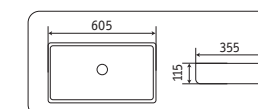

7291MDH-2

480x370x130

- без перелива
- отверстие под смеситель

78189MH-5

605x355x115

- без перелива
- без отверстия под смеситель

78189MDH-2

605x355x115

- без перелива
- без отверстия под смеситель

накладные раковины

7291MP-3

480x370x130

- без перелива
- отверстие под смеситель

7291MC-1

480x370x130

- без перелива
- отверстие под смеситель

78189MP-3

605x355x115

- без перелива
- без отверстия под смеситель

78189MC-1

605x355x115

- без перелива
- без отверстия под смеситель