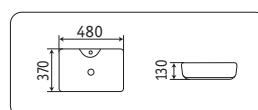

- без перелива
- без отверстия под смеситель

накладные раковины

7291MP-3

480x370x130

- без перелива
- отверстие под смеситель

7291MC-1

480x370x130

- без перелива
- отверстие под смеситель

78189MP-3

605x355x115

- без перелива
- без отверстия под смеситель

78189MC-1

605x355x115

- без перелива
- без отверстия под смеситель