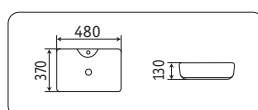

7291MDH-2

480x370x130

- без перелива
- отверстие под смеситель

78189MH-5

605x355x115

- без перелива
- без отверстия под смеситель

78189MDH-2

605x355x115

- без перелива
- без отверстия под смеситель

накладные раковины

7291MP-3

480x370x130

- без перелива
- отверстие под смеситель

7291MC-1

480x370x130

- без перелива
- отверстие под смеситель

78189MP-3

605x355x115

- без перелива
- без отверстия под смеситель

78189MC-1

605x355x115

- без перелива
- без отверстия под смеситель