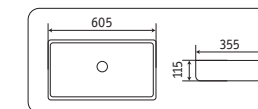

7291MLG-6

480x370x130

- без перелива
- отверстие под смеситель

7291MHL-4

480x370x130

- без перелива
- отверстие под смеситель

78189MLG-6

605x355x115

- без перелива
- без отверстия под смеситель

78189MHL-4

605x355x115

- без перелива
- без отверстия под смеситель

накладные раковины

7291MH-5

480x370x130

- без перелива
- отверстие под смеситель

7291MDH-2

480x370x130

- без перелива
- отверстие под смеситель

78189MH-5

605x355x115

- без перелива
- без отверстия под смеситель

78189MDH-2

605x355x115