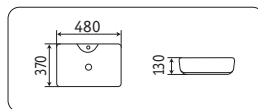

- без перелива
- без отверстия под смеситель

78189MHL-4

605x355x115

- без перелива
- без отверстия под смеситель

накладные раковины

7291MH-5

480x370x130

- без перелива
- отверстие под смеситель

7291MDH-2

480x370x130

- без перелива
- отверстие под смеситель

78189MH-5

605x355x115

- без перелива
- без отверстия под смеситель

78189MDH-2

605x355x115