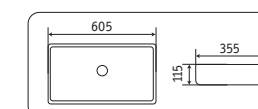

7291MDH-2

480x370x130

- без перелива
- отверстие под смеситель

78189MH-5

605x355x115

- без перелива
- без отверстия под смеситель

78189MDH-2

605x355x115

- без перелива
- без отверстия под смеситель

накладные раковины

7291MP-3

480x370x130

- без перелива
- отверстие под смеситель

7291MC-1

480x370x130

- без перелива
- отверстие под смеситель