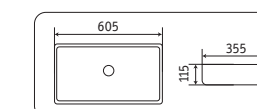

7291MDH-2

480x370x130

- без перелива
- отверстие под смеситель

78189MH-5

605x355x115

- без перелива
- без отверстия под смеситель

78189MDH-2

605x355x115

- без перелива
- без отверстия под смеситель

накладные раковины

7291MP-3

480x370x130

- без перелива
- отверстие под смеситель

7291MC-1

480x370x130

- без перелива
- отверстие под смеситель