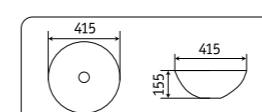

**78104MDH-2**

505x405x140

- без перелива
- без отверстия под смеситель

**104MH-5**

415x415x155

- без перелива
- без отверстия под смеситель

**104MDH-2**

415x415x155

- без перелива
- без отверстия под смеситель

накладные раковины

**78104MP-3**

505x405x140

- без перелива
- без отверстия под смеситель

**78104MC-1**

505x405x140

- без перелива
- без отверстия под смеситель

**104MP-3**

415x415x155

- без перелива
- без отверстия под смеситель

**104MC-1**

415x415x155

- без перелива
- без отверстия под смеситель