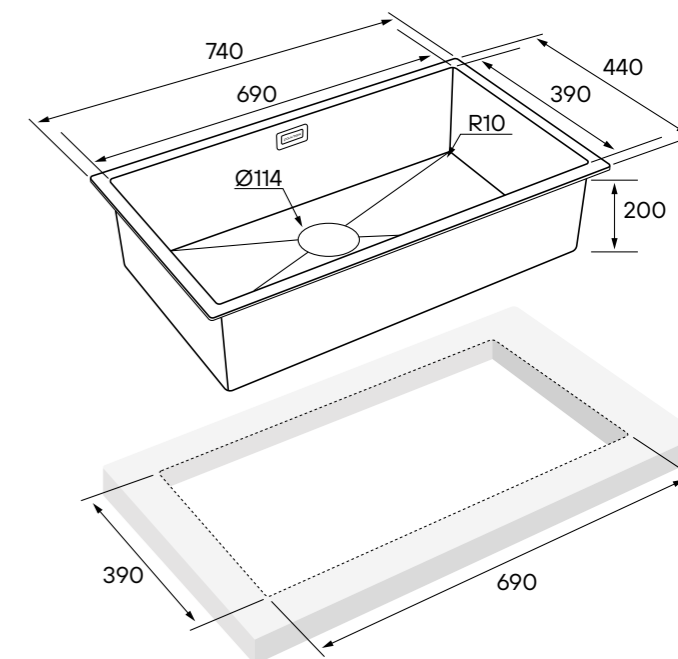

В комплект входят:

- четыре закладные в раковине
- болт-гайка,
- 2 кронштейна
- сифон

Габариты мойки: **740x440мм**

80 шкаф – Размер кухонного блока

200 глубина – Глубина мойки

– Подстольный монтаж мойки

– Монтаж мойки вровень со столешницей

Нержавеющая сталь
PM807444-BS

Вороненая сталь
PM807444-GM

PVD

*Схема для подстольного монтажа

**Установочный проем рекомендуется делать с изделия