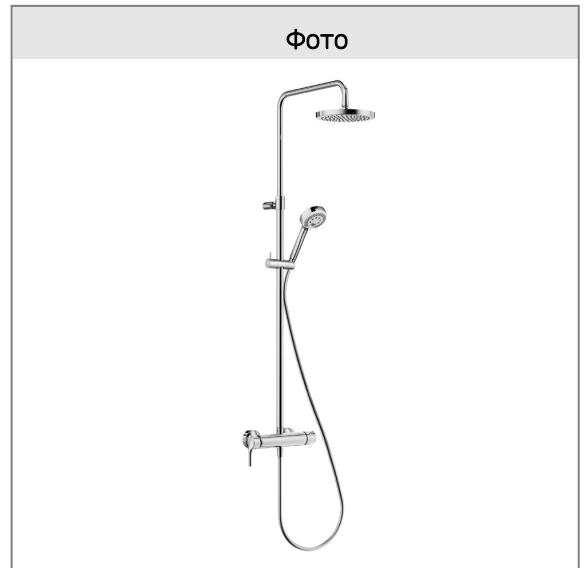

KLUDI LOGO

DUAL SHOWER SYSTEM

№ арт.:

68 085 05-00

Поверхн.:

05 - хром

Описание:

настенный монтаж, литой рычаг регулировка кронштейна
вверх-вниз и влево-вправо керамический картридж
с ограничителем горячей воды
отвод для душа G 1/2
переключатель 90°
душевая лейка/верхний душ
защита от обратного тока воды
верхний душ 200 мм
с шаровым шарниром
душевая лейка KLUDI LOGO 3S
3 типа струи:
бодрящая, мягкая, массажная
с держателем для душа,
регулируемым по горизонтали и вертикали
шланг KLUDI SUPARAFLEX SILVER
G 1/2 x G 1/2 x 1600 мм
с крепежным набором

Фото

Размеры

График расхода воды