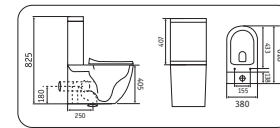

УНИТАЗЫ-БИДЕ

**2166XMN**  
618x380x825

- безободковый
- крышка микролифт

**2197MN**  
490x370x370

- безободковый
- крышка микролифт

**B2342BDMN**  
480x370x325

- биде

**2166XMLG**  
618x380x825

- безободковый
- крышка микролифт

**2197MLG**  
490x370x370

- безободковый
- крышка микролифт

**B2342BDMLG**  
480x370x325

- биде

УНИТАЗЫ-БИДЕ