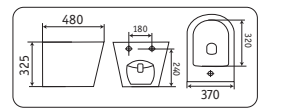

УНИТАЗЫ-БИДЕ

**2166XMN**  
618x380x825

- безободковый
- крышка микролифт

**2197MN**  
490x370x370

- безободковый
- крышка микролифт

**B2342BDMN**  
480x370x325

- биде

**2166XMLG**  
618x380x825

- безободковый
- крышка микролифт

**2197MLG**  
490x370x370

- безободковый
- крышка микролифт

**B2342BDMLG**  
480x370x325

- биде

УНИТАЗЫ-БИДЕ