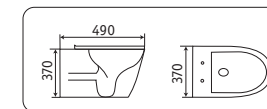

УНИТАЗЫ-БИДЕ

**2166XMN**  
618x380x825

- безободковый
- крышка микролифт

**2197MN**  
490x370x370

- безободковый
- крышка микролифт

**B2342BDMN**  
480x370x325

- биде

**2166XMLG**  
618x380x825

- безободковый
- крышка микролифт

**2197MLG**  
490x370x370

- безободковый
- крышка микролифт

**B2342BDMLG**  
480x370x325

- биде

УНИТАЗЫ-БИДЕ