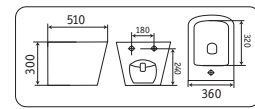

2170AXMLG
640x380x830

- безободковый
- крышка микролифт

УНИТАЗЫ-БИДЕ

5170MLG
520x350x345

- безободковый
- крышка микролифт

5370MLG
510x360x300

- биде

2170AXMHL
640x380x830

- безободковый
- крышка микролифт

УНИТАЗЫ-БИДЕ

5170MHL
520x350x345

- безободковый
- крышка микролифт

5370MHL
510x360x300

- биде