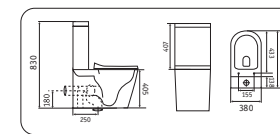

2170AXMLG
640x380x830

- безободковый
- крышка микролифт

УНИТАЗЫ-БИДЕ

5170MLG
520x350x345

- безободковый
- крышка микролифт

5370MLG
510x360x300

- биде

2170AXMHL
640x380x830

- безободковый
- крышка микролифт

УНИТАЗЫ-БИДЕ

5170MHL
520x350x345

- безободковый
- крышка микролифт

5370MHL
510x360x300

- биде