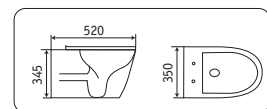

2170AXMLG
640x380x830

- безободковый
- крышка микролифт

УНИТАЗЫ-БИДЕ

5170MLG
520x350x345

- безободковый
- крышка микролифт

5370MLG
510x360x300

- биде

2170AXMHL
640x380x830

- безободковый
- крышка микролифт

УНИТАЗЫ-БИДЕ

5170MHL
520x350x345

- безободковый
- крышка микролифт

5370MHL
510x360x300

- биде