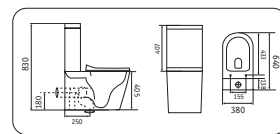

2170AXMLG
640x380x830

- безободковый
- крышка микролифт

УНИТАЗЫ-БИДЕ

5170MLG
520x350x345

- безободковый
- крышка микролифт

5370MLG
510x360x300

- биде

2170AXMHL
640x380x830

- безободковый
- крышка микролифт

УНИТАЗЫ-БИДЕ

5170MHL
520x350x345

- безободковый
- крышка микролифт

5370MHL
510x360x300

- биде