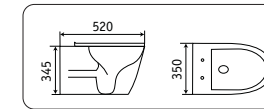

- безободковый
- крышка микролифт

УНИТАЗЫ-БИДЕ

5170MHL
520x350x345

- безободковый
- крышка микролифт

5370MHL
510x360x300

- биде