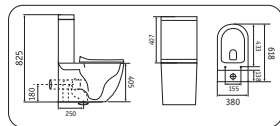

УНИТАЗЫ-БИДЕ

**2166XMHL**  
618x380x825

- безободковый
- крышка микролифт

**2197MHL**  
490x370x370

- безободковый
- крышка микролифт

**B2342BDMHL**  
480x370x325

- биде

**2170AXMDH**  
640x380x830

- безободковый
- крышка микролифт

**5170MDH**  
520x350x345

- безободковый
- крышка микролифт

**5370MDH**  
510x360x300

- биде

УНИТАЗЫ-БИДЕ