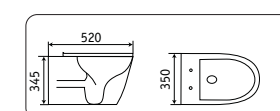

УНИТАЗЫ-БИДЕ

**2166XMHL**  
618x380x825

- безободковый
- крышка микролифт

**2197MHL**  
490x370x370

- безободковый
- крышка микролифт

**B2342BDMHL**  
480x370x325

- биде

**2170AXMDH**  
640x380x830

- безободковый
- крышка микролифт

**5170MDH**  
520x350x345

- безободковый
- крышка микролифт

**5370MDH**  
510x360x300

- биде

УНИТАЗЫ-БИДЕ