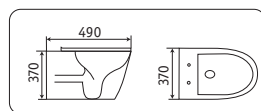

УНИТАЗЫ-БИДЕ

**2166XMHL**  
618x380x825

- безободковый
- крышка микролифт

**2197MHL**  
490x370x370

- безободковый
- крышка микролифт

**B2342BDMHL**  
480x370x325

- биде

**2170AXMDH**  
640x380x830

- безободковый
- крышка микролифт

**5170MDH**  
520x350x345

- безободковый
- крышка микролифт

**5370MDH**  
510x360x300

- биде

УНИТАЗЫ-БИДЕ