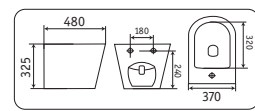

УНИТАЗЫ-БИДЕ

**2166XMHL**  
618x380x825

- безободковый
- крышка микролифт

**2197MHL**  
490x370x370

- безободковый
- крышка микролифт

**B2342BDMHL**  
480x370x325

- биде

**2170AXMDH**  
640x380x830

- безободковый
- крышка микролифт

**5170MDH**  
520x350x345

- безободковый
- крышка микролифт

**5370MDH**  
510x360x300

- биде

УНИТАЗЫ-БИДЕ