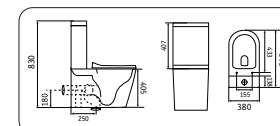

УНИТАЗЫ-БИДЕ

**2166XMHL**  
618x380x825

- безободковый
- крышка микролифт

**2197MHL**  
490x370x370

- безободковый
- крышка микролифт

**B2342BDMHL**  
480x370x325

- биде

**2170AXMDH**  
640x380x830

- безободковый
- крышка микролифт

**5170MDH**  
520x350x345

- безободковый
- крышка микролифт

**5370MDH**  
510x360x300

- биде

УНИТАЗЫ-БИДЕ