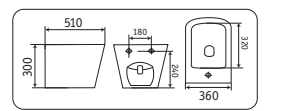

УНИТАЗЫ-БИДЕ

**2166XMHL**  
618x380x825

- безободковый
- крышка микролифт

**2197MHL**  
490x370x370

- безободковый
- крышка микролифт

**B2342BDMHL**  
480x370x325

- биде

**2170AXMDH**  
640x380x830

- безободковый
- крышка микролифт

**5170MDH**  
520x350x345

- безободковый
- крышка микролифт

**5370MDH**  
510x360x300

- биде

УНИТАЗЫ-БИДЕ