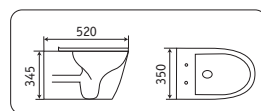

2170АХМС
640x380x830

- безободковый
- крышка микролифт

5170МС
520x350x345

- безободковый
- крышка микролифт

5370МС
510x360x300

- биде

2170АХМН
640x380x830

- безободковый
- крышка микролифт

5170МН
520x350x345

- безободковый
- крышка микролифт

5370МН
510x360x300

- биде

УНИТАЗЫ-БИДЕ

УНИТАЗЫ-БИДЕ