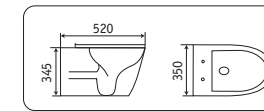

2170АХМС
640x380x830

- безободковый
- крышка микролифт

5170МС
520x350x345

- безободковый
- крышка микролифт

5370МС
510x360x300

- биде

2170АХМН
640x380x830

- безободковый
- крышка микролифт

5170МН
520x350x345

- безободковый
- крышка микролифт

5370МН
510x360x300

- биде

УНИТАЗЫ-БИДЕ

УНИТАЗЫ-БИДЕ