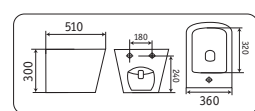

2170АХМС
640x380x830

- безободковый
- крышка микролифт

5170МС
520x350x345

- безободковый
- крышка микролифт

5370МС
510x360x300

- биде

2170АХМН
640x380x830

- безободковый
- крышка микролифт

5170МН
520x350x345

- безободковый
- крышка микролифт

5370МН
510x360x300

- биде

УНИТАЗЫ-БИДЕ

УНИТАЗЫ-БИДЕ