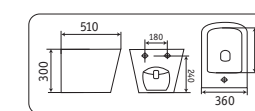

2170АХМС
640x380x830

- безободковый
- крышка микролифт

5170МС
520x350x345

- безободковый
- крышка микролифт

5370МС
510x360x300

- биде

2170АХМН
640x380x830

- безободковый
- крышка микролифт

5170МН
520x350x345

- безободковый
- крышка микролифт

5370МН
510x360x300

- биде

УНИТАЗЫ-БИДЕ

УНИТАЗЫ-БИДЕ