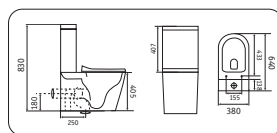

2170АХМС
640x380x830

- безободковый
- крышка микролифт

5170МС
520x350x345

- безободковый
- крышка микролифт

5370МС
510x360x300

- биде

2170АХМН
640x380x830

- безободковый
- крышка микролифт

5170МН
520x350x345

- безободковый
- крышка микролифт

5370МН
510x360x300

- биде

УНИТАЗЫ-БИДЕ

УНИТАЗЫ-БИДЕ