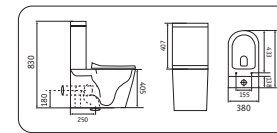

2170АХМС
640x380x830

- безободковый
- крышка микролифт

5170МС
520x350x345

- безободковый
- крышка микролифт

5370МС
510x360x300

- биде

2170АХМН
640x380x830

- безободковый
- крышка микролифт

5170МН
520x350x345

- безободковый
- крышка микролифт

5370МН
510x360x300

- биде

УНИТАЗЫ-БИДЕ

УНИТАЗЫ-БИДЕ