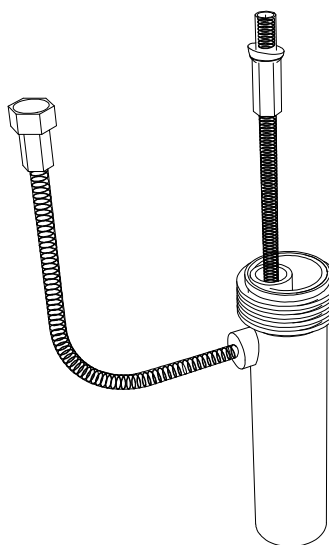

Vaso sospeso Speed con
sistema di scarico Smart Clean

*Speed wc wall-hung with
Smart Clean flushing system*

Cod. SPWCSO

Dispositivo vaso/bidet

Wc/bidet device

Cod. ACS114

Predisposizione consigliata attacco
acqua, in caso di utilizzo
del dispositivo erogazione acqua
per funzione vaso/bidet
(Cod. ACS 114)

*Inlet water connection suggest,
in case of use of water
supply device for wc/bidet working
(Cod. ACS 114)*