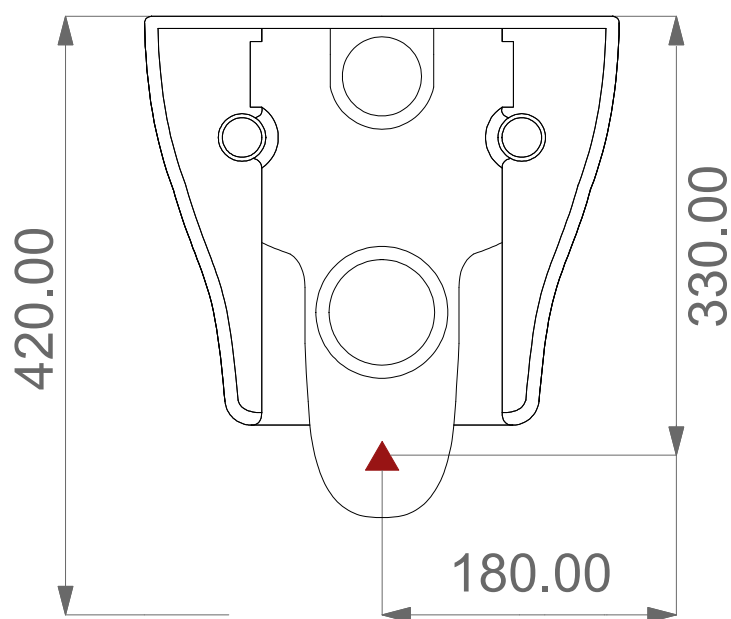

Vaso sospeso Speed con
sistema di scarico Smart Clean

*Speed wc wall-hung with
Smart Clean flushing system*

Cod. SPWCSO

Dispositivo vaso/bidet

Wc/bidet device

Cod. ACS114

Predisposizione consigliata attacco
acqua, in caso di utilizzo
del dispositivo erogazione acqua
per funzione vaso/bidet
(Cod. ACS 114)

*Inlet water connection suggest,
in case of use of water
supply device for wc/bidet working
(Cod. ACS 114)*