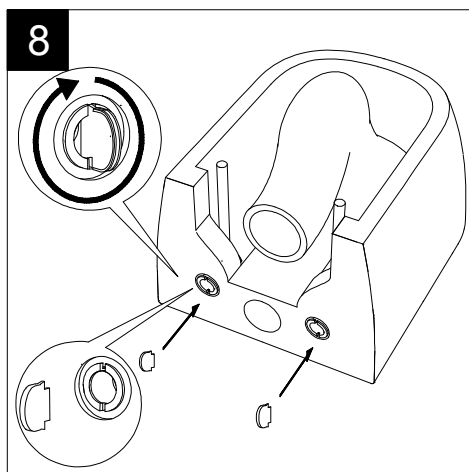

Guida all'installazione dei vasi sospesi con kit di fissaggio dal basso (cod. ACS40)

Serie: LIKE - BRIO - TOUCH - OZ - BOX - GLASS - TIME - FLUT - SPEED

Installation guide for wall-hung wc's with bottom fixing kit (cod. ACS40)

Series: LIKE - BRIO - TOUCH - OZ - BOX - GLASS - TIME - FLUT - SPEED

①

Guida all'istallazione dei vasi sospesi con kit di fissaggio dal basso (cod. ACS40)

Serie: LIKE - BRIO - TOUCH - OZ - BOX - GLASS - TIME - FLUT - SPEED

*Installation guide for wall-hung wc's with bottom fixing kit (cod. ACS40)*

*Series: LIKE - BRIO - TOUCH - OZ - BOX - GLASS - TIME - FLUT - SPEED*

②