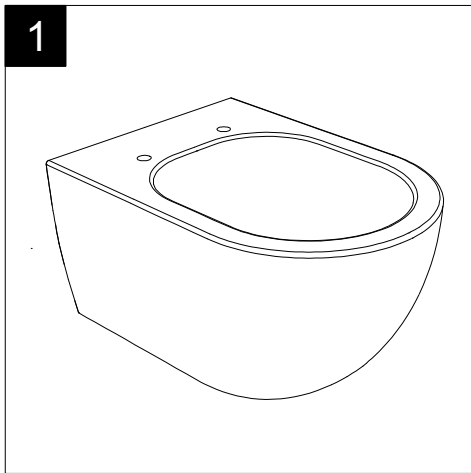

Guida all'installazione dei vasi sospesi con kit di fissaggio dal basso (cod. ACS40)

Serie: LIKE - BRIO - TOUCH - OZ - BOX - GLASS - TIME - FLUT - SPEED

Installation guide for wall-hung wc's with bottom fixing kit (cod. ACS40)

Series: LIKE - BRIO - TOUCH - OZ - BOX - GLASS - TIME - FLUT - SPEED

①

Guida all'istallazione dei vasi sospesi con kit di fissaggio dal basso (cod. ACS40)

Serie: LIKE - BRIO - TOUCH - OZ - BOX - GLASS - TIME - FLUT - SPEED

*Installation guide for wall-hung wc's with bottom fixing kit (cod. ACS40)*

*Series: LIKE - BRIO - TOUCH - OZ - BOX - GLASS - TIME - FLUT - SPEED*

②