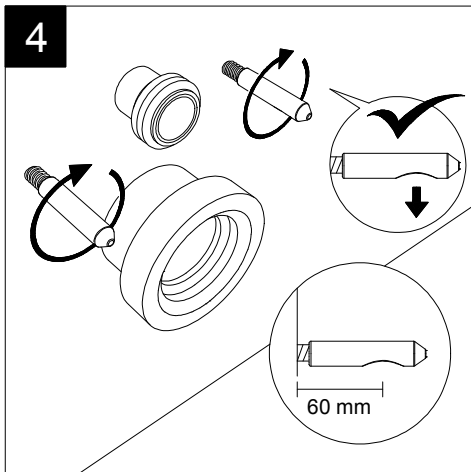

Guida all'installazione dei vasi sospesi con kit di fissaggio dal basso (cod. ACS40)

Serie: LIKE - BRIO - TOUCH - OZ - BOX - GLASS - TIME - FLUT - SPEED

Installation guide for wall-hung wc's with bottom fixing kit (cod. ACS40)

Series: LIKE - BRIO - TOUCH - OZ - BOX - GLASS - TIME - FLUT - SPEED

①

Guida all'istallazione dei vasi sospesi con kit di fissaggio dal basso (cod. ACS40)

Serie: LIKE - BRIO - TOUCH - OZ - BOX - GLASS - TIME - FLUT - SPEED

*Installation guide for wall-hung wc's with bottom fixing kit (cod. ACS40)*

*Series: LIKE - BRIO - TOUCH - OZ - BOX - GLASS - TIME - FLUT - SPEED*

②