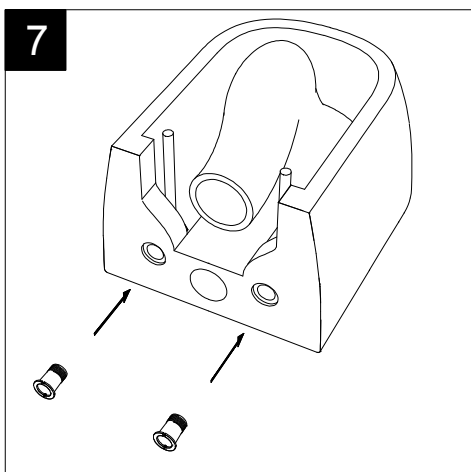

Guida all'installazione dei vasi sospesi con kit di fissaggio dal basso (cod. ACS40)

Serie: LIKE - BRIO - TOUCH - OZ - BOX - GLASS - TIME - FLUT - SPEED

Installation guide for wall-hung wc's with bottom fixing kit (cod. ACS40)

Series: LIKE - BRIO - TOUCH - OZ - BOX - GLASS - TIME - FLUT - SPEED

①

Guida all'istallazione dei vasi sospesi con kit di fissaggio dal basso (cod. ACS40)

Serie: LIKE - BRIO - TOUCH - OZ - BOX - GLASS - TIME - FLUT - SPEED

*Installation guide for wall-hung wc's with bottom fixing kit (cod. ACS40)*

*Series: LIKE - BRIO - TOUCH - OZ - BOX - GLASS - TIME - FLUT - SPEED*

②