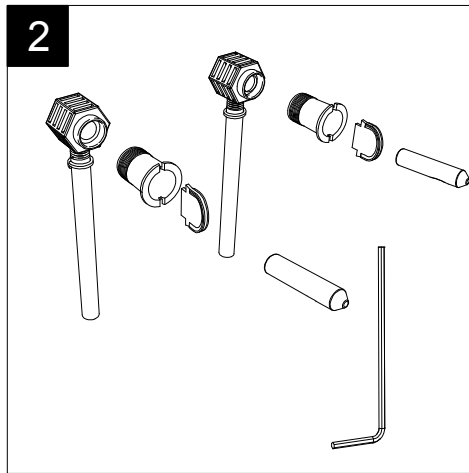

Guida all'installazione dei vasi sospesi con kit di fissaggio dal basso (cod. ACS40)

Serie: LIKE - BRIO - TOUCH - OZ - BOX - GLASS - TIME - FLUT - SPEED

Installation guide for wall-hung wc's with bottom fixing kit (cod. ACS40)

Series: LIKE - BRIO - TOUCH - OZ - BOX - GLASS - TIME - FLUT - SPEED

①

Guida all'istallazione dei vasi sospesi con kit di fissaggio dal basso (cod. ACS40)

Serie: LIKE - BRIO - TOUCH - OZ - BOX - GLASS - TIME - FLUT - SPEED

*Installation guide for wall-hung wc's with bottom fixing kit (cod. ACS40)*

*Series: LIKE - BRIO - TOUCH - OZ - BOX - GLASS - TIME - FLUT - SPEED*

②