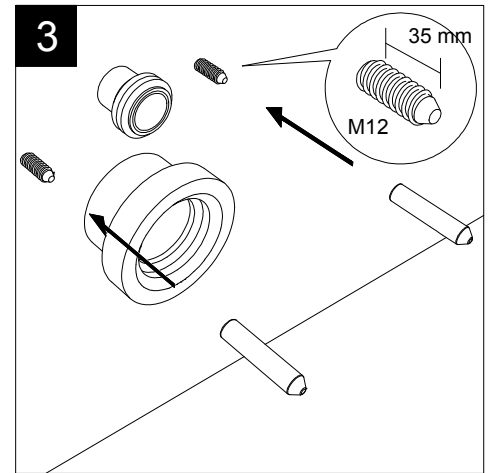

Guida all'installazione dei vasi sospesi con kit di fissaggio dal basso (cod. ACS40)

Serie: LIKE - BRIO - TOUCH - OZ - BOX - GLASS - TIME - FLUT - SPEED

Installation guide for wall-hung wc's with bottom fixing kit (cod. ACS40)

Series: LIKE - BRIO - TOUCH - OZ - BOX - GLASS - TIME - FLUT - SPEED

①

Guida all'istallazione dei vasi sospesi con kit di fissaggio dal basso (cod. ACS40)

Serie: LIKE - BRIO - TOUCH - OZ - BOX - GLASS - TIME - FLUT - SPEED

*Installation guide for wall-hung wc's with bottom fixing kit (cod. ACS40)*

*Series: LIKE - BRIO - TOUCH - OZ - BOX - GLASS - TIME - FLUT - SPEED*

②