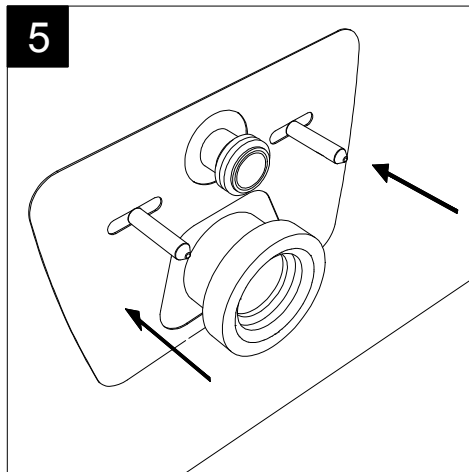

Guida all'installazione dei vasi sospesi con kit di fissaggio dal basso (cod. ACS40)

Serie: LIKE - BRIO - TOUCH - OZ - BOX - GLASS - TIME - FLUT - SPEED

Installation guide for wall-hung wc's with bottom fixing kit (cod. ACS40)

Series: LIKE - BRIO - TOUCH - OZ - BOX - GLASS - TIME - FLUT - SPEED

①

Guida all'istallazione dei vasi sospesi con kit di fissaggio dal basso (cod. ACS40)

Serie: LIKE - BRIO - TOUCH - OZ - BOX - GLASS - TIME - FLUT - SPEED

*Installation guide for wall-hung wc's with bottom fixing kit (cod. ACS40)*

*Series: LIKE - BRIO - TOUCH - OZ - BOX - GLASS - TIME - FLUT - SPEED*

②