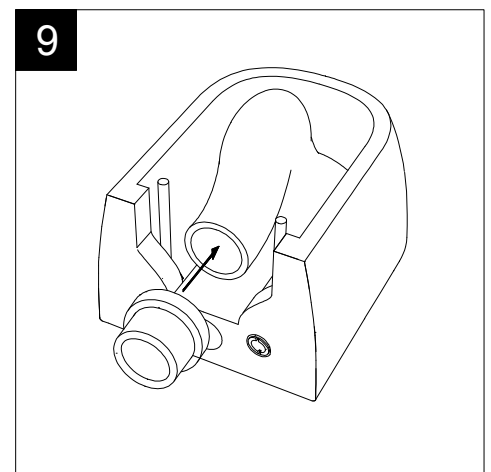

Guida all'installazione dei vasi sospesi con kit di fissaggio dal basso (cod. ACS40)

Serie: LIKE - BRIO - TOUCH - OZ - BOX - GLASS - TIME - FLUT - SPEED

Installation guide for wall-hung wc's with bottom fixing kit (cod. ACS40)

Series: LIKE - BRIO - TOUCH - OZ - BOX - GLASS - TIME - FLUT - SPEED

①

Guida all'istallazione dei vasi sospesi con kit di fissaggio dal basso (cod. ACS40)

Serie: LIKE - BRIO - TOUCH - OZ - BOX - GLASS - TIME - FLUT - SPEED

*Installation guide for wall-hung wc's with bottom fixing kit (cod. ACS40)*

*Series: LIKE - BRIO - TOUCH - OZ - BOX - GLASS - TIME - FLUT - SPEED*

②