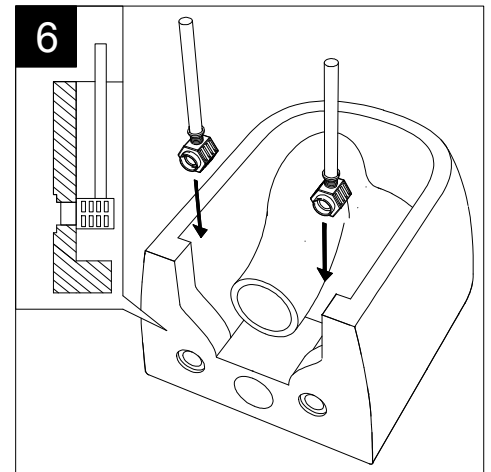

Guida all'installazione dei vasi sospesi con kit di fissaggio dal basso (cod. ACS40)

Serie: LIKE - BRIO - TOUCH - OZ - BOX - GLASS - TIME - FLUT - SPEED

Installation guide for wall-hung wc's with bottom fixing kit (cod. ACS40)

Series: LIKE - BRIO - TOUCH - OZ - BOX - GLASS - TIME - FLUT - SPEED

①

Guida all'istallazione dei vasi sospesi con kit di fissaggio dal basso (cod. ACS40)

Serie: LIKE - BRIO - TOUCH - OZ - BOX - GLASS - TIME - FLUT - SPEED

*Installation guide for wall-hung wc's with bottom fixing kit (cod. ACS40)*

*Series: LIKE - BRIO - TOUCH - OZ - BOX - GLASS - TIME - FLUT - SPEED*

②