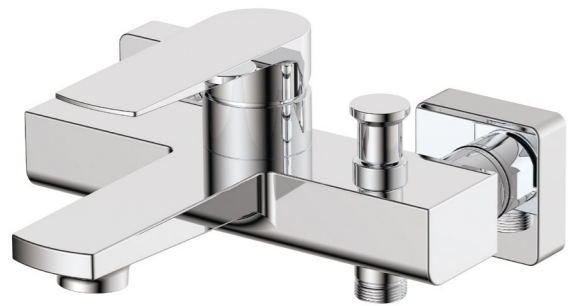

CAR-BLM-CRM
Встраиваемый смеситель для раковины

CAR-VASM-CRM
Смеситель для ванны и душа

CAR-ESDM-CRM
Смеситель для душа

CAR-BDM-CRM
Встраиваемый смеситель

CAR-BASM-CRM
Встраиваемый двухпозиционный смеситель

CAR-VIM4-CRM
Смеситель для ванны однорычажный с ручным душем

CAR-BC-CRM
Излив для ванны

CAR-DAT-CRM
Излив для верхнего душа

CAR-DIC-CRM
Ручной душ