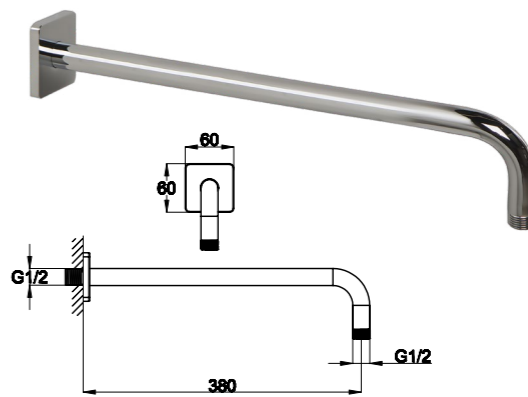

CAR-BLM-CRM
Встраиваемый смеситель для раковины

CAR-VASM-CRM
Смеситель для ванны и душа

CAR-ESDM-CRM
Смеситель для душа

CAR-BDM-CRM
Встраиваемый смеситель

CAR-BASM-CRM
Встраиваемый двухпозиционный смеситель

CAR-VIM4-CRM
Смеситель для ванны однорычажный с ручным душем

CAR-BC-CRM
Излив для ванны

CAR-DAT-CRM
Излив для верхнего душа

CAR-DIC-CRM
Ручной душ