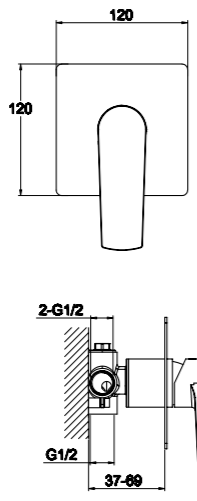

CAR-BLM-CRM
Встраиваемый смеситель для раковины

CAR-VASM-CRM
Смеситель для ванны и душа

CAR-ESDM-CRM
Смеситель для душа

CAR-BDM-CRM
Встраиваемый смеситель

CAR-BASM-CRM
Встраиваемый двухпозиционный смеситель

CAR-VIM4-CRM
Смеситель для ванны однорычажный с ручным душем

CAR-BC-CRM
Излив для ванны

CAR-DAT-CRM
Излив для верхнего душа

CAR-DIC-CRM
Ручной душ