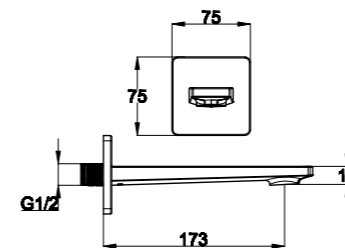

CAR-BLM-CRM
Встраиваемый смеситель для раковины

CAR-VASM-CRM
Смеситель для ванны и душа

CAR-ESDM-CRM
Смеситель для душа

CAR-BDM-CRM
Встраиваемый смеситель

CAR-BASM-CRM
Встраиваемый двухпозиционный смеситель

CAR-VIM4-CRM
Смеситель для ванны однорычажный с ручным душем

CAR-BC-CRM
Излив для ванны

CAR-DAT-CRM
Излив для верхнего душа

CAR-DIC-CRM
Ручной душ