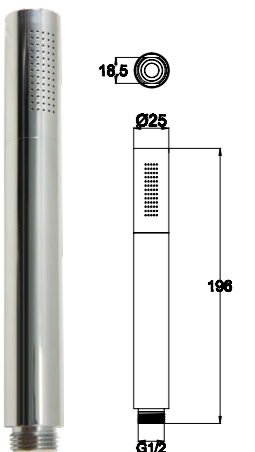

CAR-BLM-CRM
Встраиваемый смеситель для раковины

CAR-VASM-CRM
Смеситель для ванны и душа

CAR-ESDM-CRM
Смеситель для душа

CAR-BDM-CRM
Встраиваемый смеситель

CAR-BASM-CRM
Встраиваемый двухпозиционный смеситель

CAR-VIM4-CRM
Смеситель для ванны однорычажный с ручным душем

CAR-BC-CRM
Излив для ванны

CAR-DAT-CRM
Излив для верхнего душа

CAR-DIC-CRM
Ручной душ