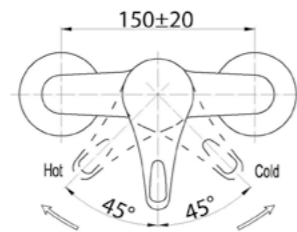

**COR-LVM-CRM**  
Смеситель для раковины  
без донного клапана

**COR-ESDM-CRM**  
Смеситель для душа

**COR-VASM-CRM**  
Смеситель для ванны и душа

**COR-LAM-CRM**  
Смеситель для кухни

**UNI-LVM-CRM**  
Смеситель для раковины  
без донного клапана