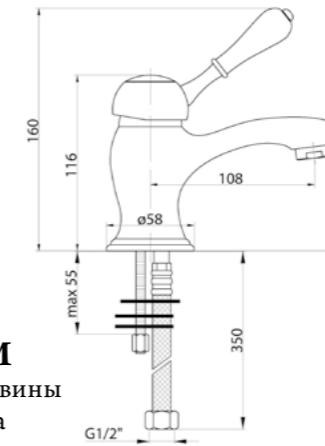

**COR-LVM-CRM**  
Смеситель для раковины  
без донного клапана

**COR-ESDM-CRM**  
Смеситель для душа

**COR-VASM-CRM**  
Смеситель для ванны и душа

**COR-LAM-CRM**  
Смеситель для кухни

**UNI-LVM-CRM**  
Смеситель для раковины  
без донного клапана