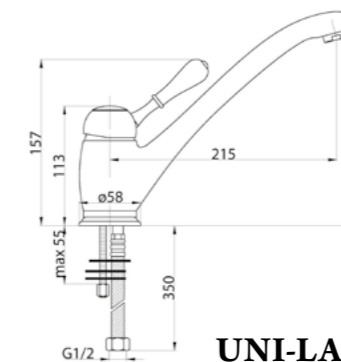

UNI-LAM-CRM
Смеситель для кухни