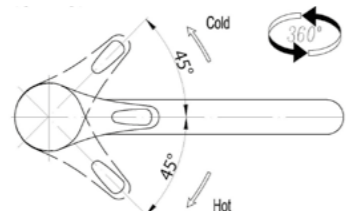

**COR-LVM-CRM**  
Смеситель для раковины  
без донного клапана

**COR-ESDM-CRM**  
Смеситель для душа

**COR-VASM-CRM**  
Смеситель для ванны и душа

**COR-LAM-CRM**  
Смеситель для кухни

**UNI-LVM-CRM**  
Смеситель для раковины  
без донного клапана