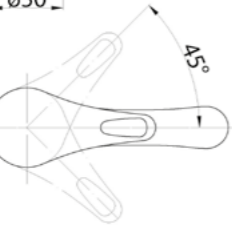

**COR-LVM-CRM**  
Смеситель для раковины  
без донного клапана

**COR-ESDM-CRM**  
Смеситель для душа

**COR-VASM-CRM**  
Смеситель для ванны и душа

**COR-LAM-CRM**  
Смеситель для кухни

**UNI-LVM-CRM**  
Смеситель для раковины  
без донного клапана