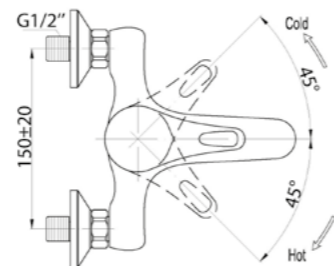

**COR-LVM-CRM**  
Смеситель для раковины  
без донного клапана

**COR-ESDM-CRM**  
Смеситель для душа

**COR-VASM-CRM**  
Смеситель для ванны и душа

**COR-LAM-CRM**  
Смеситель для кухни

**UNI-LVM-CRM**  
Смеситель для раковины  
без донного клапана