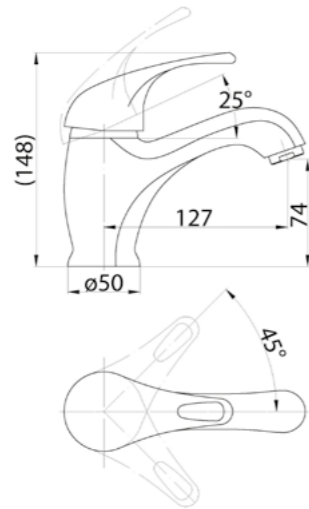

**COR-LVM-CRM**  
Смеситель для раковины  
без донного клапана

**COR-ESDM-CRM**  
Смеситель для душа

**COR-VASM-CRM**  
Смеситель для ванны и душа

**COR-LAM-CRM**  
Смеситель для кухни

**UNI-LVM-CRM**  
Смеситель для раковины  
без донного клапана