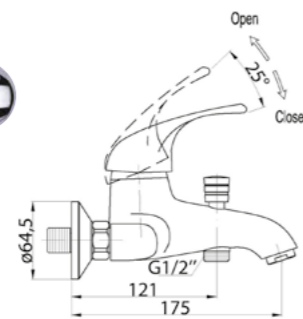

**COR-LVM-CRM**  
Смеситель для раковины  
без донного клапана

**COR-ESDM-CRM**  
Смеситель для душа

**COR-VASM-CRM**  
Смеситель для ванны и душа

**COR-LAM-CRM**  
Смеситель для кухни

**UNI-LVM-CRM**  
Смеситель для раковины  
без донного клапана