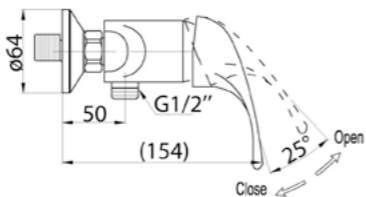

**COR-LVM-CRM**  
Смеситель для раковины  
без донного клапана

**COR-ESDM-CRM**  
Смеситель для душа

**COR-VASM-CRM**  
Смеситель для ванны и душа

**COR-LAM-CRM**  
Смеситель для кухни

**UNI-LVM-CRM**  
Смеситель для раковины  
без донного клапана