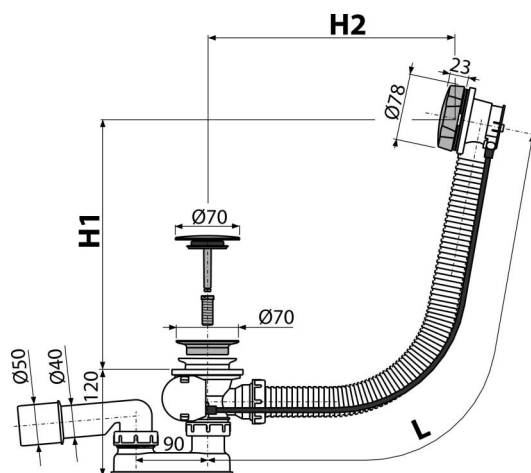

### Область применения

Для слива воды из ванны в канализационный сток

Для ванн со стоковым отверстием Ø52 мм

Для ванн стандартных размеров

### Характеристика

- Длина сифона для ванны 57 см
- Гибкий шланг системы перелива
- Закрытие сливного клапана с помощью троса Боудена
- Слив-перелив система для ванны
- Мокрый гидрозатвор с вращающимся коленом

### Содержание комплекта

- Монтажный комплект
- Поворотная стальная накладка, хромированная
- Хромированная решетка слива из нержавеющей стали
- Пробка из хромированного пластика
- Корпус сифона с системой перелива
- Профильное уплотнение
- Гидрозатвор сифона из полипропилена, сваренный ультразвуковым методом, устойчив к термическим и химическим воздействиям

### Технические параметры

- Сопротивление гидрозатвора против давления 588 Па
- Сток воды 51,6 l/min
- Скорость перелива 42 l/min
- Термическая устойчивость 95 °C
- Гидрозатвор 50 мм