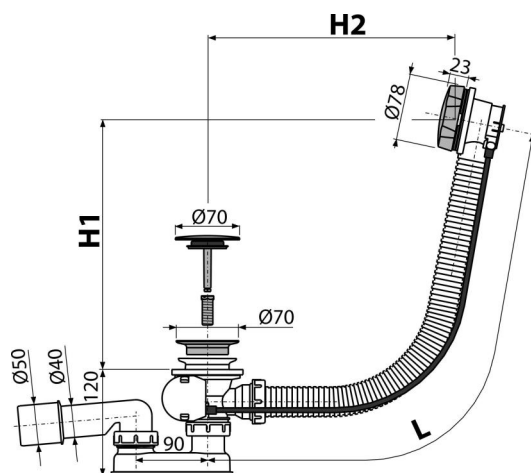

A55KM-120

Сифон для ванны автомат, металл

Область применения

Для слива воды из ванны в канализационный сток
 Для ванн со стоковым отверстием Ø52 мм
 Для ванн стандартных размеров

Характеристика

- Длина сифона для ванны 120 см
- Гибкий шланг системы перелива
- Закрытие сливного клапана с помощью троса Боудена
- Слив-перелив система для ванны
- Мокрый гидрозатвор с вращающимся коленом

Содержание комплекта

- Монтажный комплект
- Поворотная стальная накладка, хромированная
- Хромированная решетка слива из нержавеющей стали
- Пробка из хромированного пластика
- Корпус сифона с системой перелива
- Профильное уплотнение
- Гидрозатвор сифона из полипропилена, сваренный ультразвуковым методом, устойчив к термическим и химическим воздействиям

Код заказа, Логистическая информация

Код	EAN	120 MM	Вес (шт упаковка паллета)	Размеры (шт упаковка)	Количество (упаковка паллета)
A55KM-120	8595580501129		0,8583 10,2996 184,7936 кг	380×85×145 595×435×395 MM	12 192 шт

Гарантии	Таможенный код	Свойства
2/3 лет *	39229000	EN 274

Технические параметры

- Сопротивление гидрозатвора против давления 588 Па
- Сток воды 51,6 l/min
- Скорость перелива 42 l/min
- Термическая устойчивость 95 °C
- Гидрозатвор 50 мм