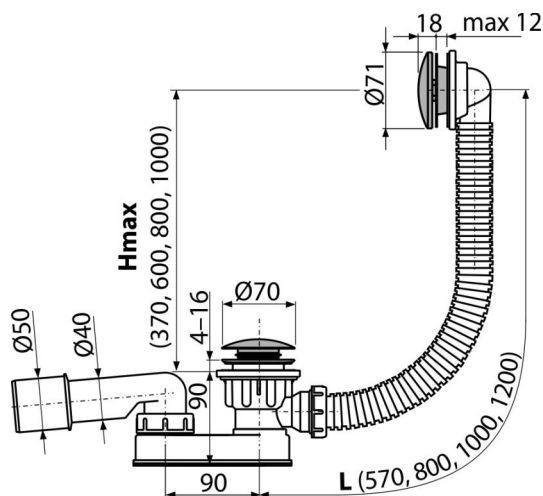

A507CKM-120

Сифон для ванны CLICK/CLACK, металл

Область применения

Для слива воды из ванны в канализационный сток

Для ванн со стоковым отверстием Ø52 мм

Для ванн стандартных размеров

Характеристика

- Длина сифона для ванны 120 см
- Гибкий шланг системы перелива
- Легкая очистка сифона сверху – благодаря полностью съемной сливной решетке
- Сниженная высота монтажа
- Закрытие сливного клапана системой CLICK/CLACK
- Слив-перелив система для ванны
- Мокрый гидрозатвор с вращающимся коленом

Содержание комплекта

- Монтажный комплект
- Хромированная металлическая решетка слива и накладка перелива
- Хромированная стальная пробка
- Хромированный латунный донный клапан
- Корпус сифона с системой перелива
- Профильное уплотнение
- Гидрозатвор сифона из полипропилена, устойчив к термическим и химическим воздействиям

Код заказа, Логистическая информация

Код	EAN	Вес (шт упаковка паллета)	Размеры (шт упаковка)	Количество (упаковка паллета)
A507CKM-120	8595580562595	120 MM 0,7817 9,3804 170,0864 кг	370x100x200 595x435x395 MM	12 192 шт

Гарантии 2/3 лет * Таможенный код 39229000 Свойства EN 274

Технические параметры

- Сопротивление гидрозатвора против давления 588 Pa
- Сток воды 48,6 l/min
- Скорость перелива 42 l/min
- Термическая устойчивость 95 °C
- Гидрозатвор 50 mm